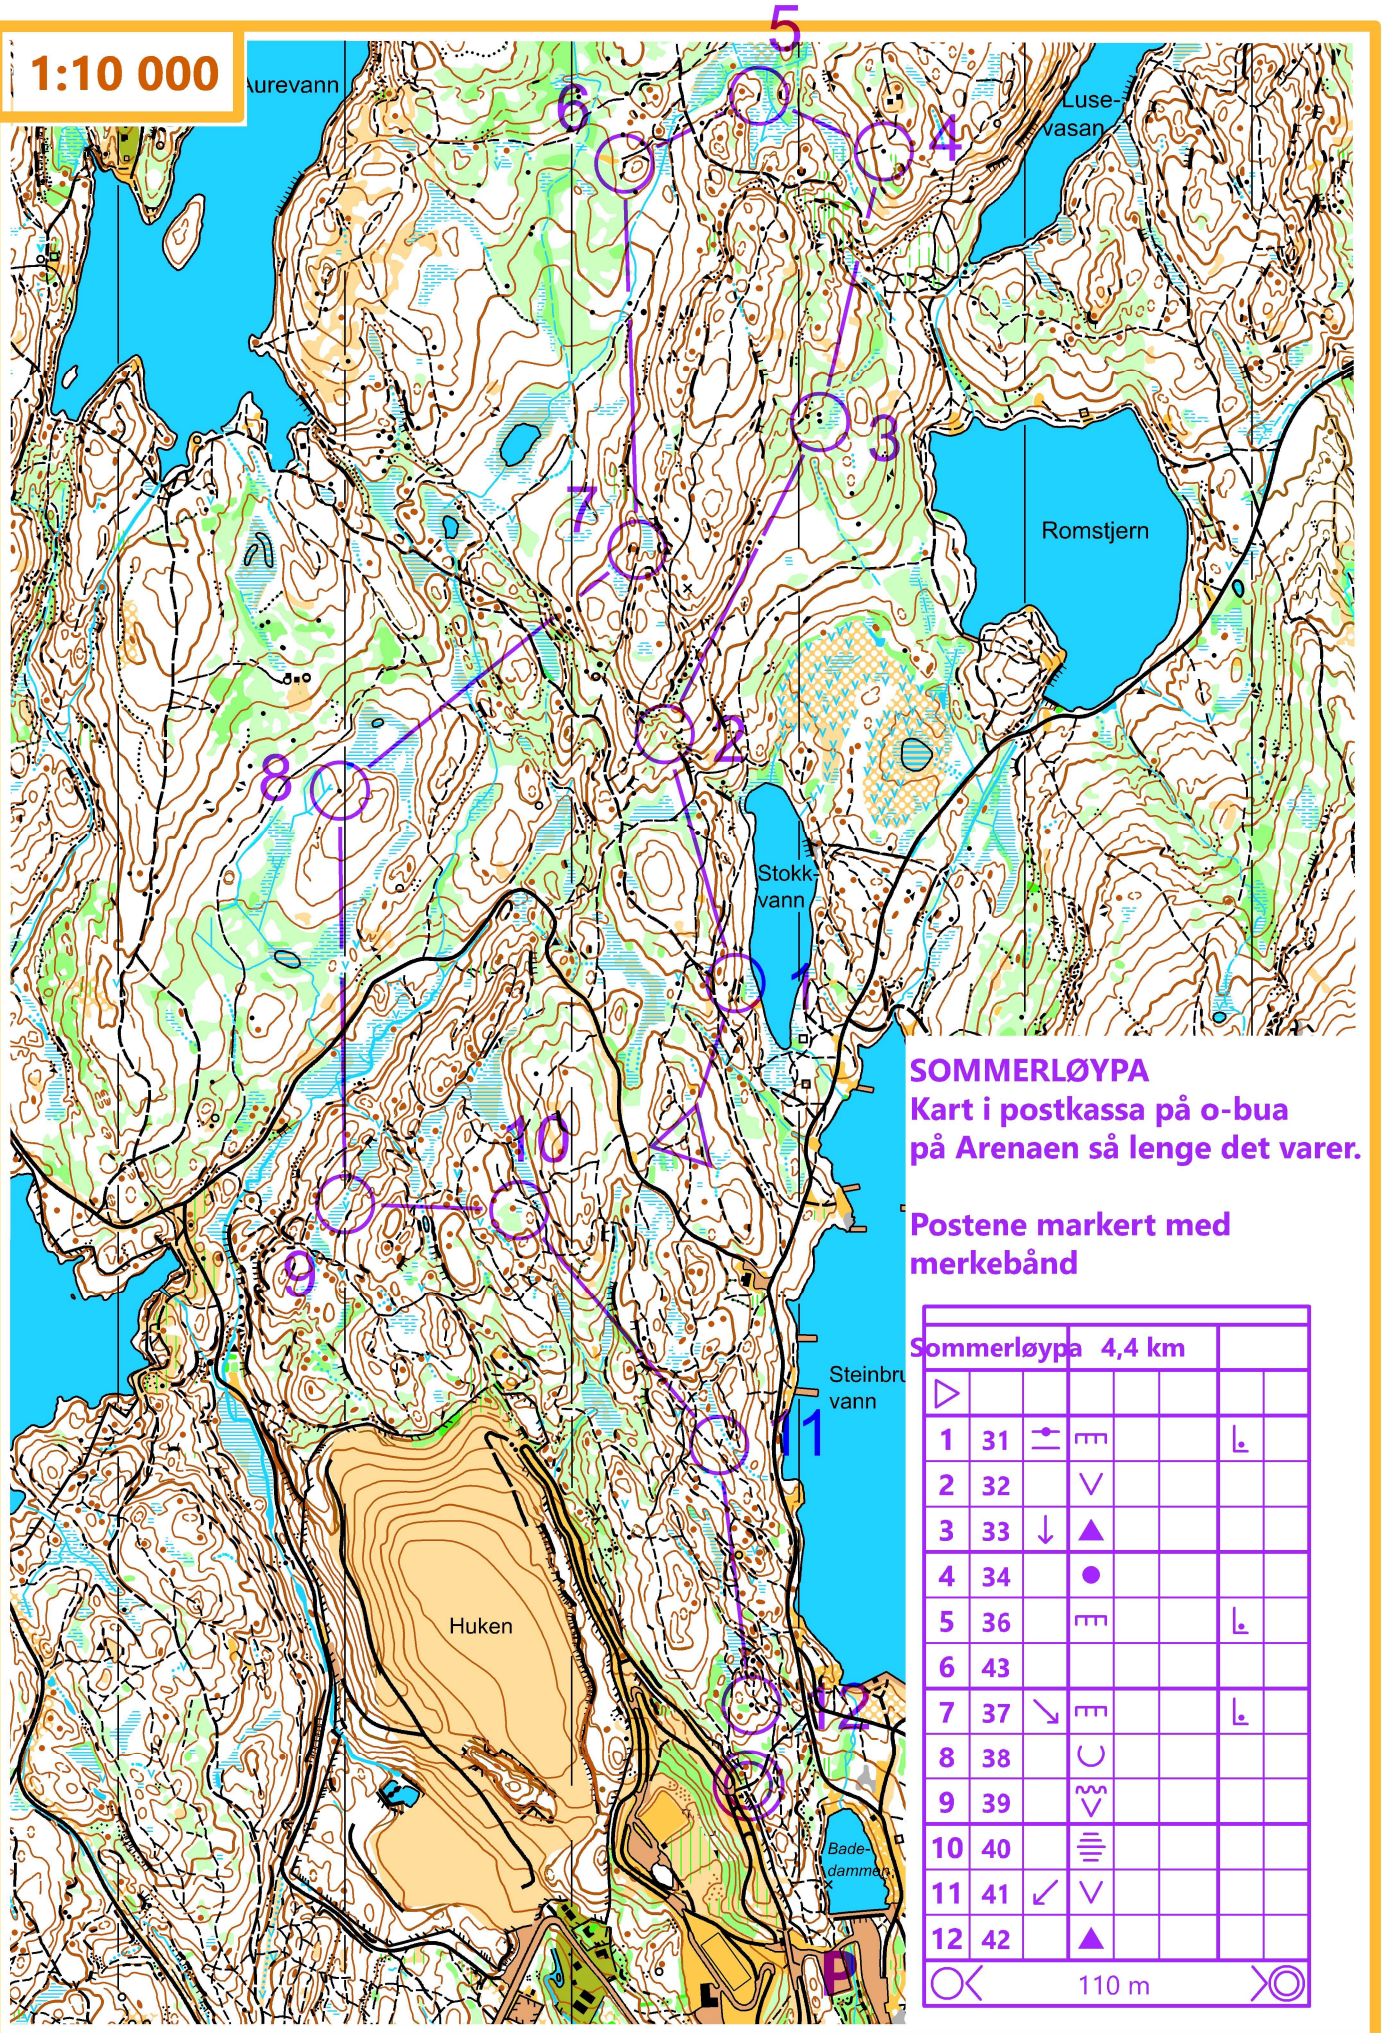

1:10 000

SOMMERLØYPA
 Kart i postkassa på o-bua
 på Arenaen så lenge det varer.

Postene markert med
 merkeband

Sommerløypa 4,4 km					
▷					
1	31	→	≡		└
2	32		∇		
3	33	↓	▲		
4	34		●		
5	36		≡		└
6	43				
7	37	↘	≡		└
8	38		∩		
9	39		∩		
10	40				
11	41	↙	∇		
12	42		▲		
⊙			110 m		⊙