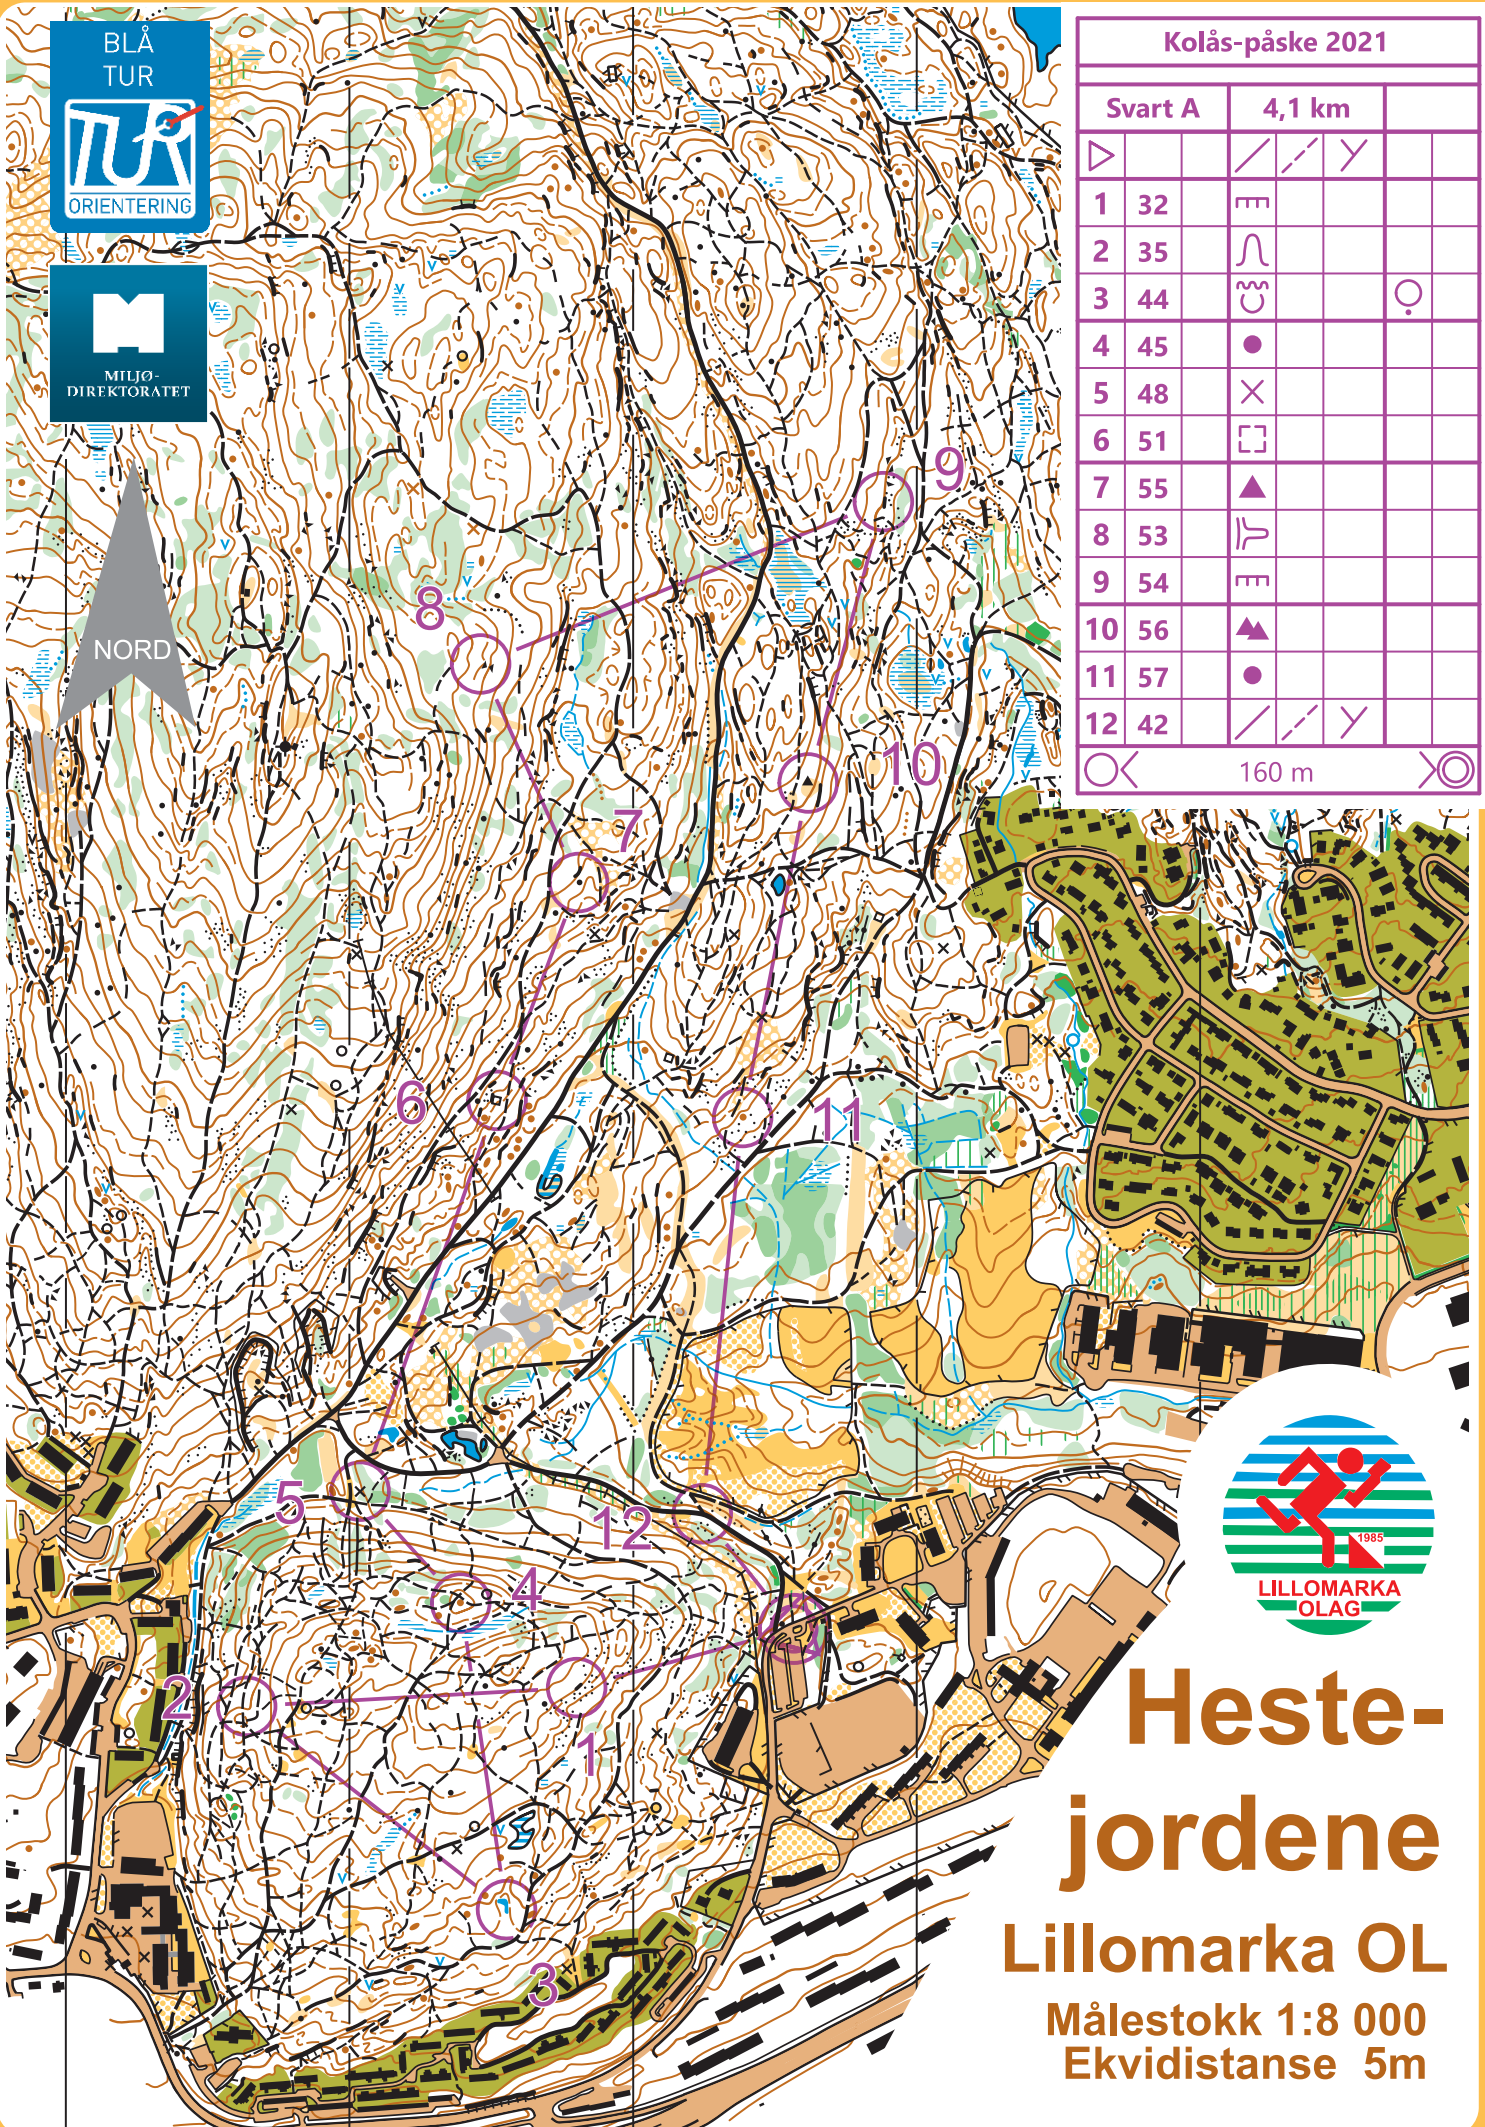

BLÅ
TUR

NORD

Kolås-påske 2021

Svart A		4,1 km			
▷		/	/	Y	
1	32	≡			
2	35	∩			
3	44	∩			○
4	45	●			
5	48	X			
6	51	□			
7	55	▲			
8	53	∩			
9	54	≡			
10	56	▲			
11	57	●			
12	42	/	/	Y	
○		160 m			○

**Heste-
jordene**
Lillomarka OL
Målestokk 1:8 000
Ekvidistanse 5m