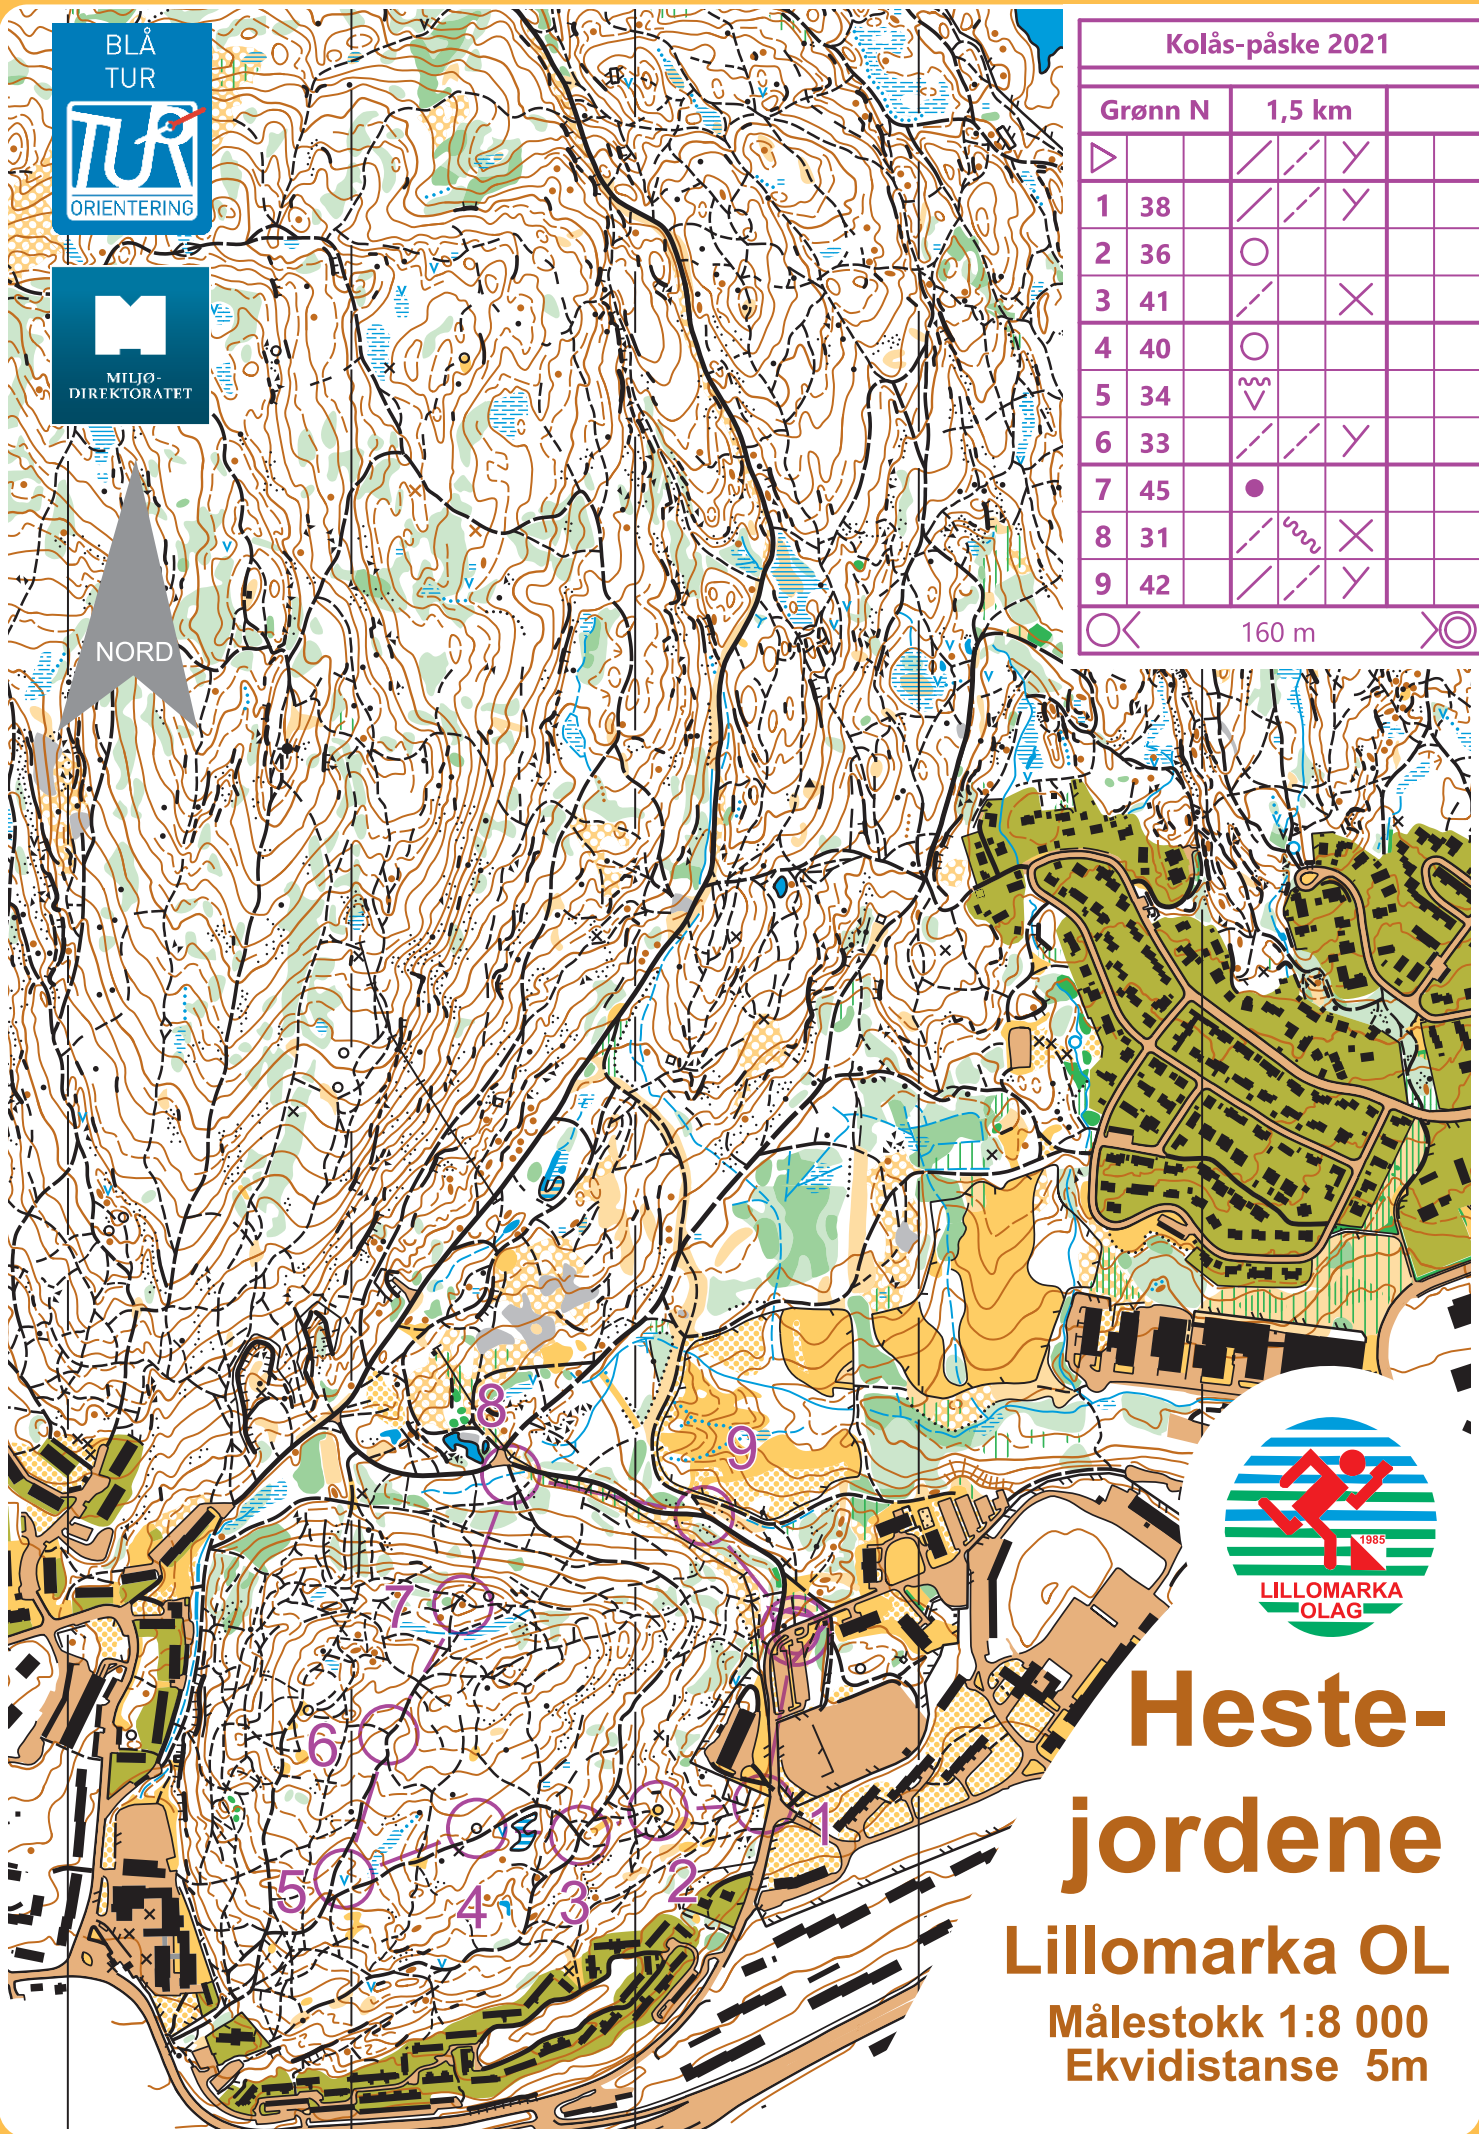

Kolås-påske 2021

Grønn N		1,5 km		
▷		/	/	Y
1	38	/	/	Y
2	36	○		
3	41	/		X
4	40	○		
5	34	∩		
6	33	/	/	Y
7	45	●		
8	31	/	∩	X
9	42	/	/	Y

○ ◁ 160 m ▷ ○

**Heste-
jordene**
Lillomarka OL
Målestokk 1:8 000
Ekvidistanse 5m