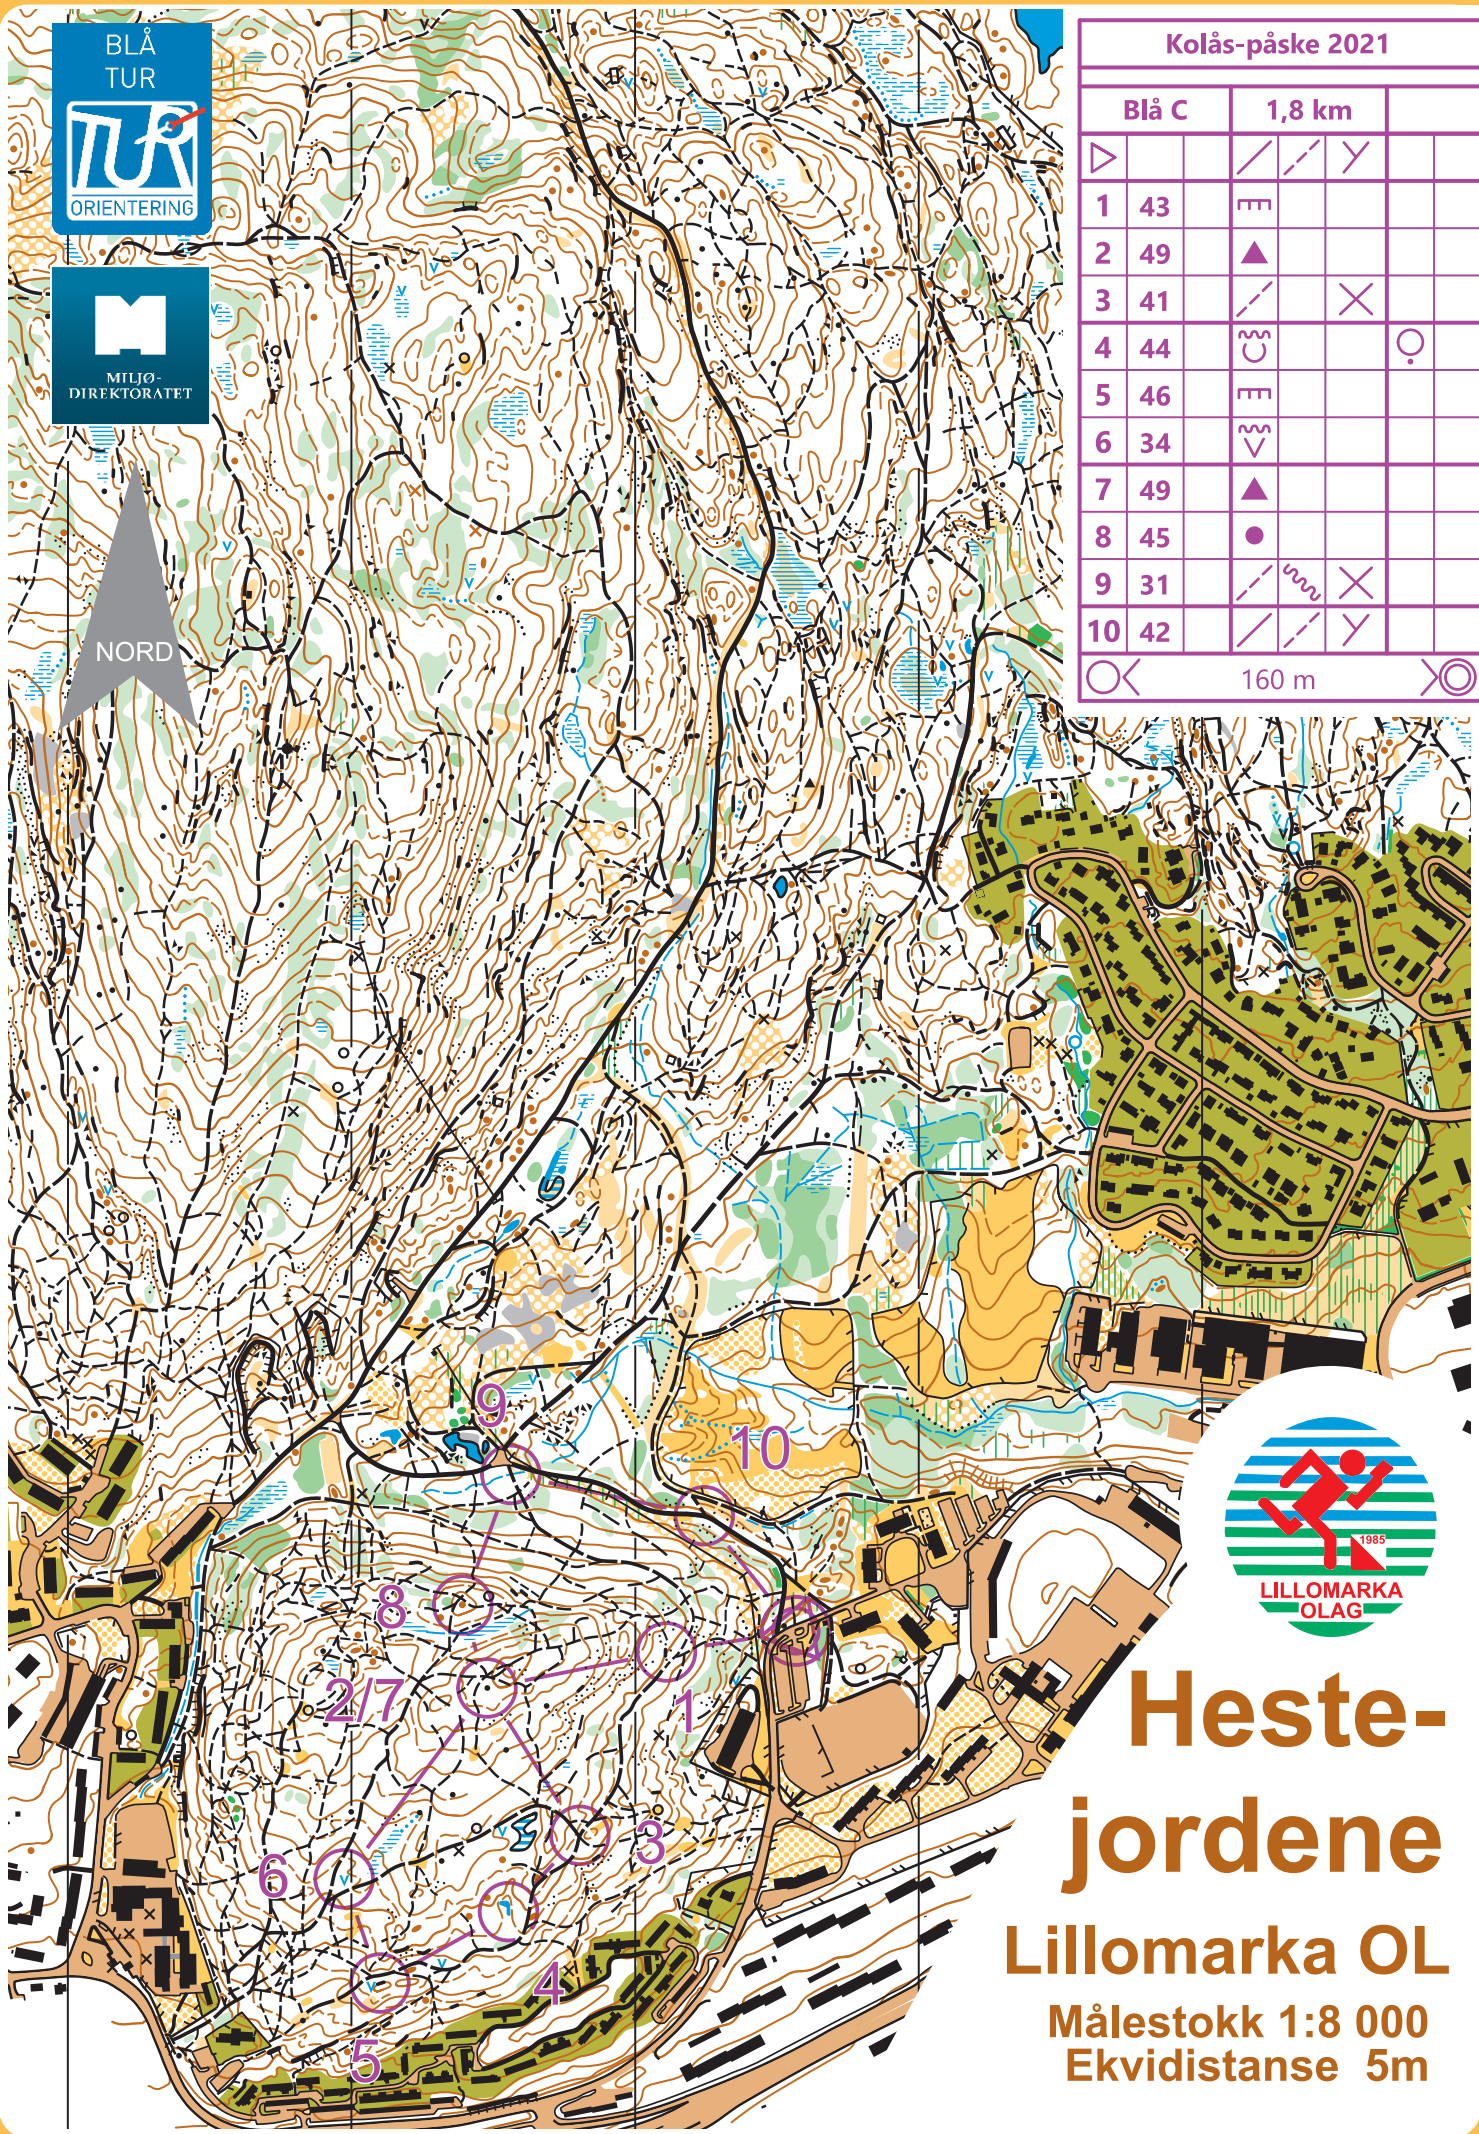

Kolås-påske 2021

Blå C		1,8 km			
▷		/ /	Y		
1	43	≡			
2	49	▲			
3	41	/ /	×		
4	44	∩		○	
5	46	E			
6	34	∩			
7	49	▲			
8	45	●			
9	31	/ /	×		
10	42	/ /	Y		
○				160 m	○

**Heste-
jordene**
Lillomarka OL
Målestokk 1:8 000
Ekvidistanse 5m