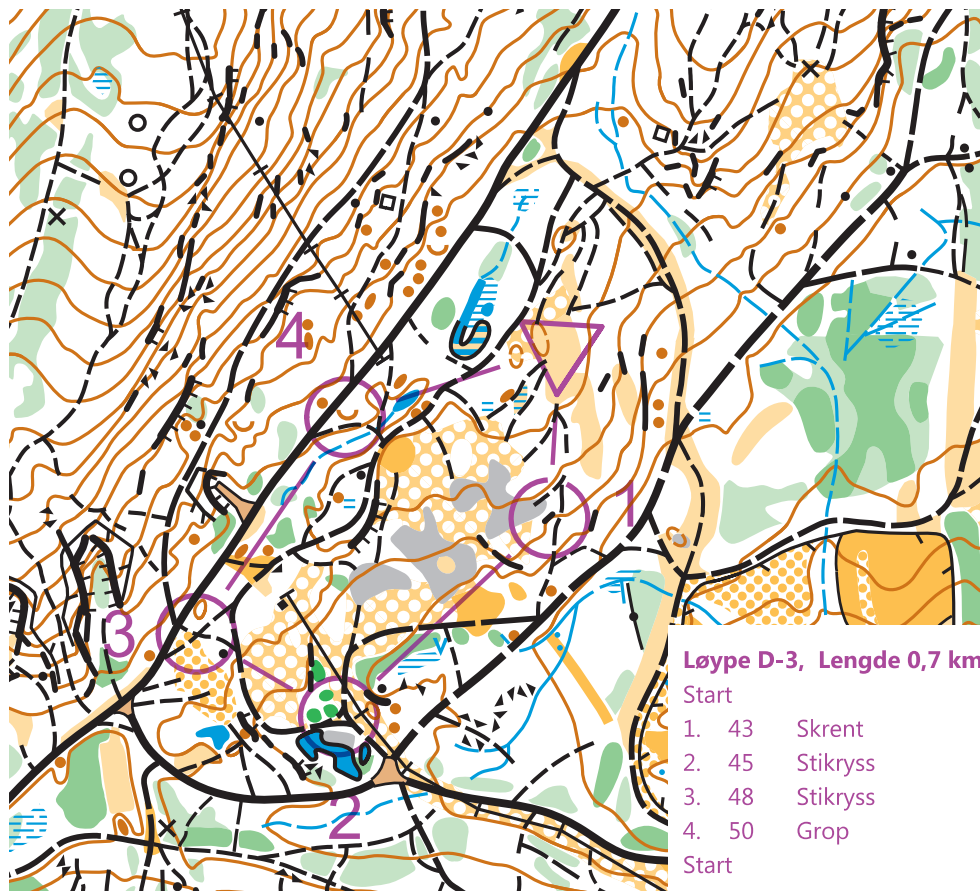

Lyst til å prøve orientering?

Gå inn på
www.lillomarka.no

eller send epost til
gaupene@lillomarka.no

Salamanderdammen

Målestokk: 1:5000
Ekvidistanse: 5 m
Lillomarka OL

Løype D-2, Lengde 0,5 km

Start

1. 50 Grop
2. 41 Ruin
3. 51 Sti/tre

Start

Lyst til å prøve orientering?

Gå inn på
www.lillomarka.no

eller send epost til
gaupene@lillomarka.no

Salamanderdammen

Målestokk: 1:5000
Ekvidistanse: 5 m
Lillomarka OL

1:5000

Løype D-3, Lengde 0,7 km

Start

1. 43 Skrent
2. 45 Stikryss
3. 48 Stikryss
4. 50 Grop

Start

Lyst til å prøve orientering?

Gå inn på www.lillomarka.no

eller send epost til gaupene@lillomarka.no

Salamanderdammen

Målestokk: 1:5000
Ekvidistanse: 5 m
Lillomarka OL

1:5000

Løype D-3, Lengde 0,7 km

Start

1. 43 Skrent
2. 45 Stikryss
3. 48 Stikryss
4. 50 Grop

Start

Lyst til å prøve orientering?

Gå inn på www.lillomarka.no

eller send epost til gaupene@lillomarka.no