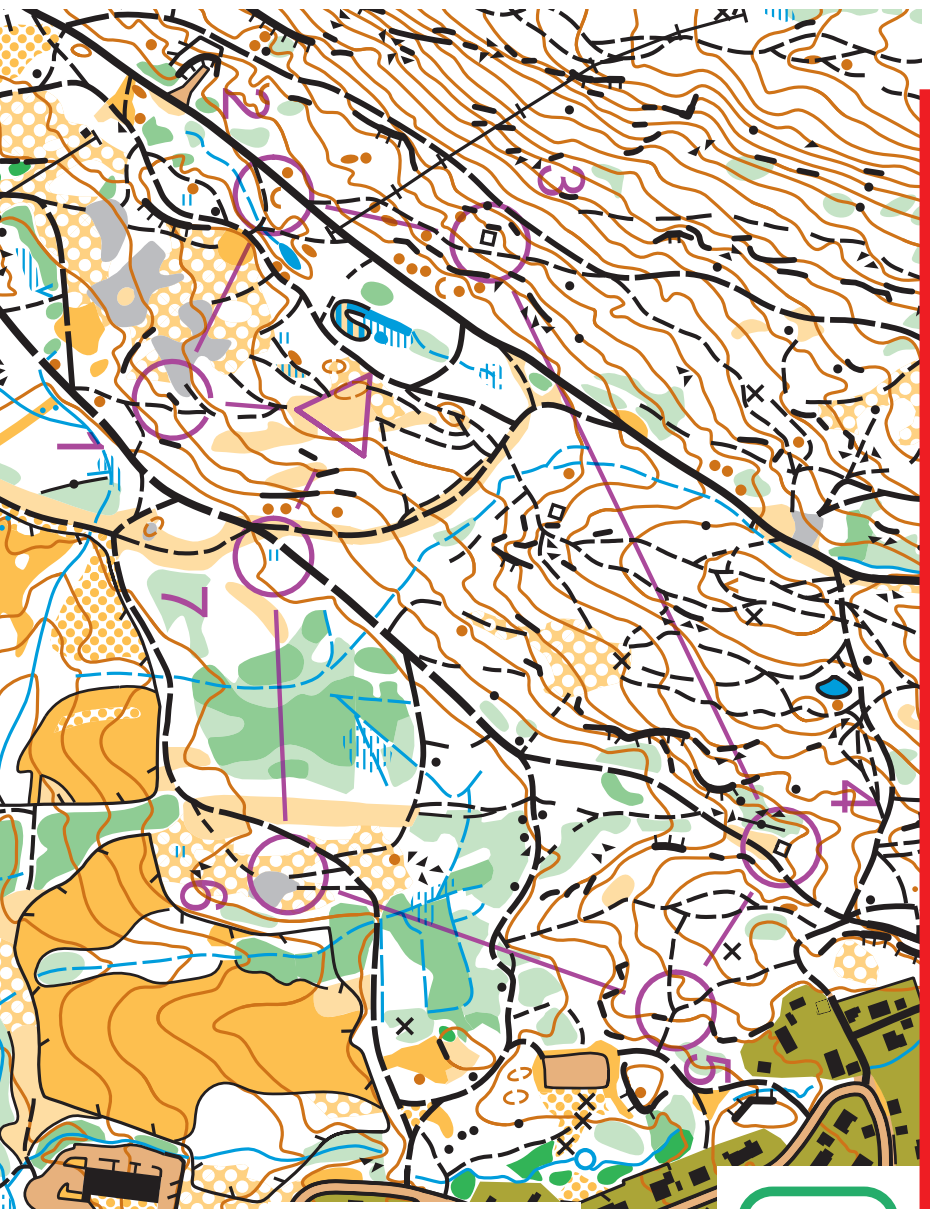

Start

1. 43 Skrent
2. 45 Stikryss
3. 48 Stikryss
4. 50 Grop

Start

Lyst til å prøve orientering?

Gå inn på www.lillomarka.no

eller send epost til gaupene@lillomarka.no

Salamanderdammen

Målestokk: 1:5000
Ekvidistanse: 5 m
Lillomarka OL

1:5000

Løype D-3, Lengde 0,7 km

Start

1. 43 Skrent
2. 45 Stikryss
3. 48 Stikryss
4. 50 Grop

Start

Lyst til å prøve orientering?

Gå inn på www.lillomarka.no

eller send epost til gaupene@lillomarka.no

Sandåssletta

Løype D-øvet, Lengde 1,6 km
Start

1.	43	Skrent
2.	50	Grop
3.	41	Ruin
4.	34	Ruin
5.	35	Stikryss
6.	37	Åpent fjell/tre
7.	39	Myr

Målestokk: 1:5000
Ekvidistanse: 5 m
Liljomarka OL

Sandåssletta

Løype D-øvet, Lengde 1,6 km
Start

1.	43	Skrent
2.	50	Grop
3.	41	Ruin
4.	34	Ruin
5.	35	Stikryss
6.	37	Åpent fjell/tre
7.	39	Myr

Målestokk: 1:5000
Ekvidistanse: 5 m
Liljomarka OL