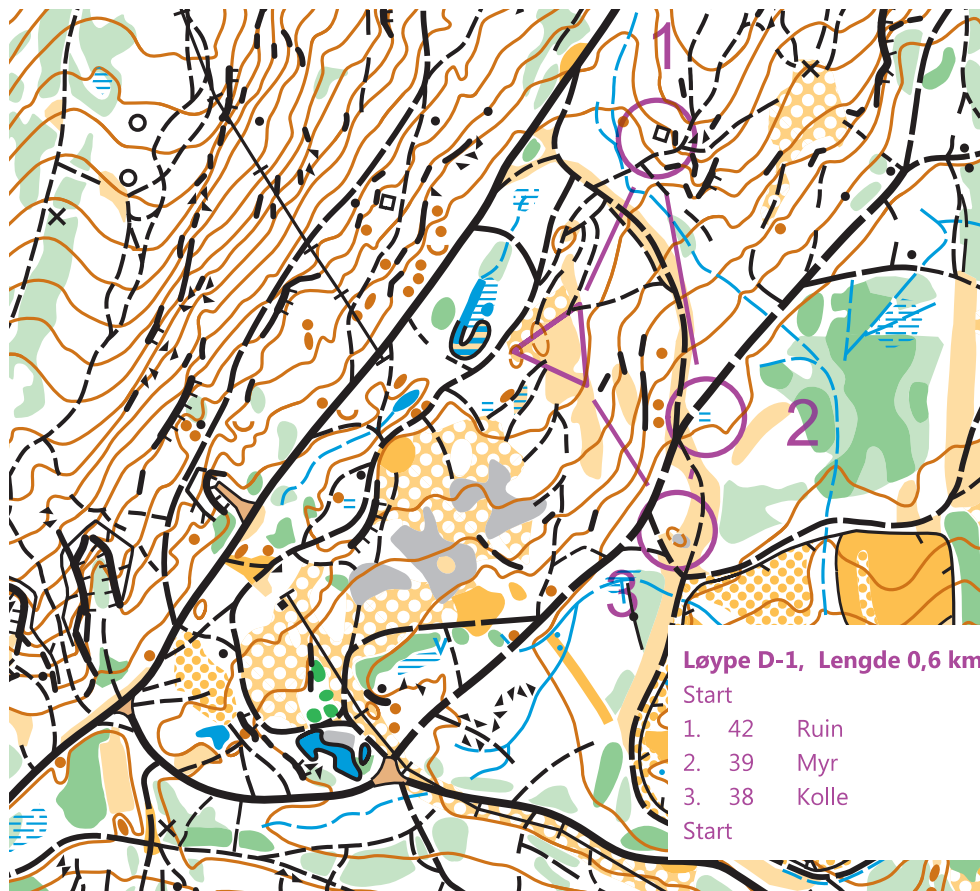

Salamanderdammen

Målestokk: 1:5000
Ekvidistanse: 5 m
Lillomarka OL

1:5000

Løype D-1, Lengde 0,6 km

- Start
1. 42 Ruin
 2. 39 Myr
 3. 38 Kolle
- Start

Lyst til å prøve orientering?

Gå inn på www.lillomarka.no

eller send epost til gaupene@lillomarka.no

Salamanderdammen

Målestokk: 1:5000
Ekvidistanse: 5 m
Lillomarka OL

1:5000

Løype D-1, Lengde 0,6 km

- Start
1. 42 Ruin
 2. 39 Myr
 3. 38 Kolle
- Start

Lyst til å prøve orientering?

Gå inn på www.lillomarka.no

eller send epost til gaupene@lillomarka.no

Salamanderdammen

Målestokk: 1:5000
Ekvidistanse: 5 m
Lillomarka OL

Løype D-2, Lengde 0,5 km

Start

1. 50 Grop
2. 41 Ruin
3. 51 Sti/tre

Start

Lyst til å prøve orientering?

Gå inn på
www.lillomarka.no

eller send epost til
gaupene@lillomarka.no

Salamanderdammen

Målestokk: 1:5000
Ekvidistanse: 5 m
Lillomarka OL

Løype D-2, Lengde 0,5 km

Start

1. 50 Grop
2. 41 Ruin
3. 51 Sti/tre