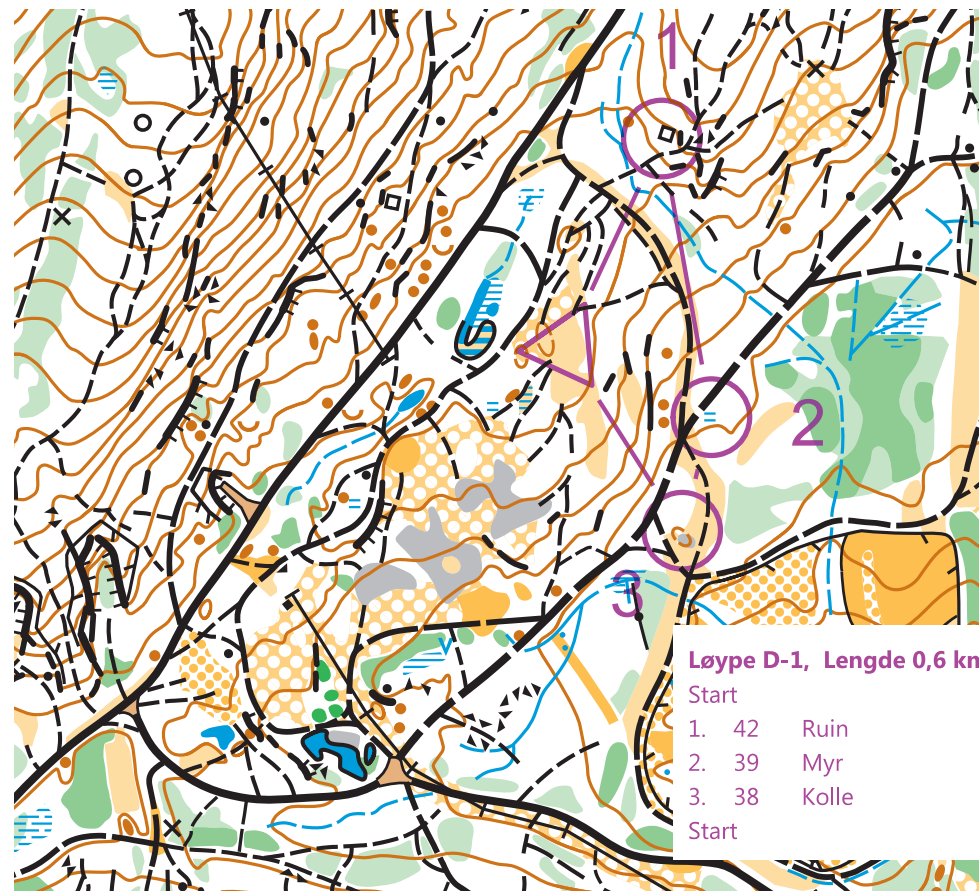

Salamanderdammen

Målestokk: 1:5000
Ekvidistanse: 5 m
Lillomarka OL

1:5000

Løype D-1, Lengde 0,6 km

- Start
1. 42 Ruin
 2. 39 Myr
 3. 38 Kolle
- Start

Lyst til å prøve orientering?

Gå inn på www.lillomarka.no

eller send epost til gaupene@lillomarka.no

Salamanderdammen

Målestokk: 1:5000
Ekvidistanse: 5 m
Lillomarka OL

1:5000

Løype D-1, Lengde 0,6 km

- Start
1. 42 Ruin
 2. 39 Myr
 3. 38 Kolle
- Start

Lyst til å prøve orientering?

Gå inn på www.lillomarka.no

eller send epost til gaupene@lillomarka.no

Salamanderdammen

Målestokk: 1:5000
Ekvidistanse: 5 m
Lillomarka OL

Løype D-2, Lengde 0,5 km

Start

1. 50 Grop
2. 41 Ruin
3. 51 Sti/tre

Start

Lyst til å prøve orientering?

Gå inn på
www.lillomarka.no

eller send epost til
gaupene@lillomarka.no

Salamanderdammen

Målestokk: 1:5000
Ekvidistanse: 5 m
Lillomarka OL

Løype D-2, Lengde 0,5 km

Start

1. 50 Grop
2. 41 Ruin
3. 51 Sti/tre