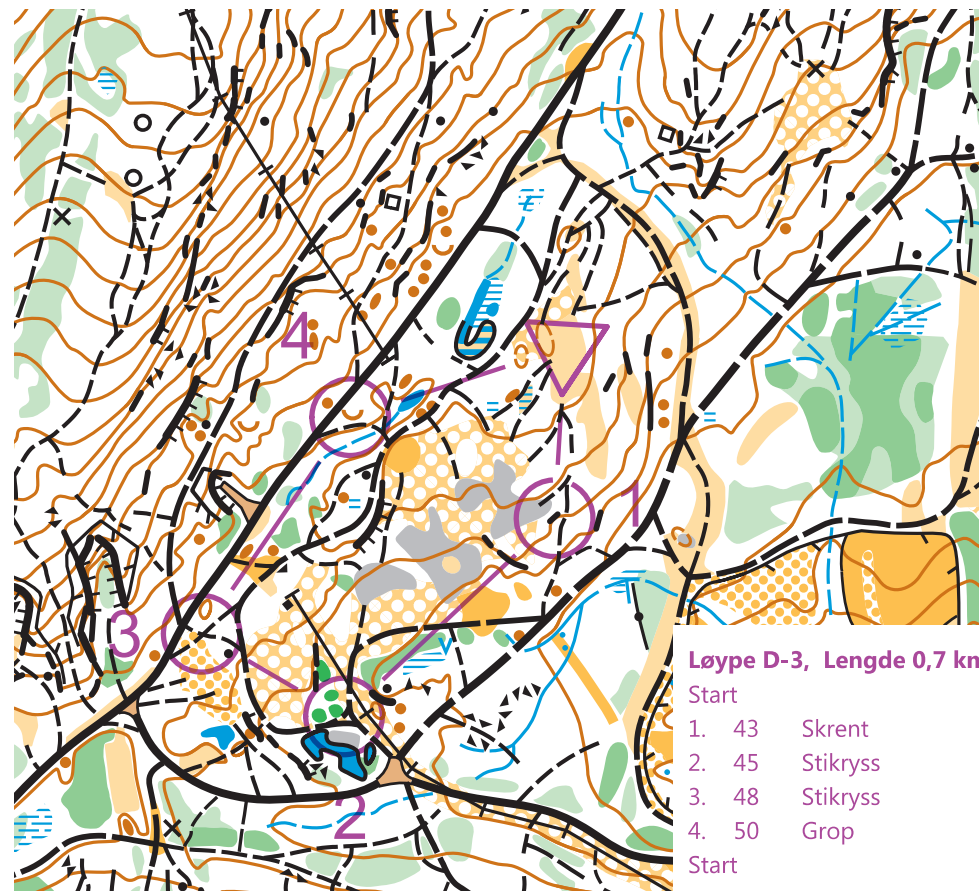

Start

Lyst til å prøve orientering?

Gå inn på
www.lillomarka.no

eller send epost til
gaupene@lillomarka.no

Salamanderdammen

Målestokk: 1:5000
Ekvidistanse: 5 m
Lillomarka OL

1:5000

Løype D-3, Lengde 0,7 km

Start

1. 43 Skrent
2. 45 Stikryss
3. 48 Stikryss
4. 50 Grop

Start

Lyst til å prøve orientering?

Gå inn på www.lillomarka.no

eller send epost til gaupene@lillomarka.no

Salamanderdammen

Målestokk: 1:5000
Ekvidistanse: 5 m
Lillomarka OL

1:5000

Løype D-3, Lengde 0,7 km

Start

1. 43 Skrent
2. 45 Stikryss
3. 48 Stikryss
4. 50 Grop

Start

Lyst til å prøve orientering?

Gå inn på www.lillomarka.no

eller send epost til gaupene@lillomarka.no

Sandåssletta

Løype D-øvet, Lengde 1,6 km
Start

1.	43	Skrent
2.	50	Grop
3.	41	Ruin
4.	34	Ruin
5.	35	Stikryss
6.	37	Åpent fjell/tre
7.	39	Myr

Målestokk: 1:5000
Ekvidistanse: 5 m
Liljomarka OL

Sandåssletta

Løype D-øvet, Lengde 1,6 km
Start