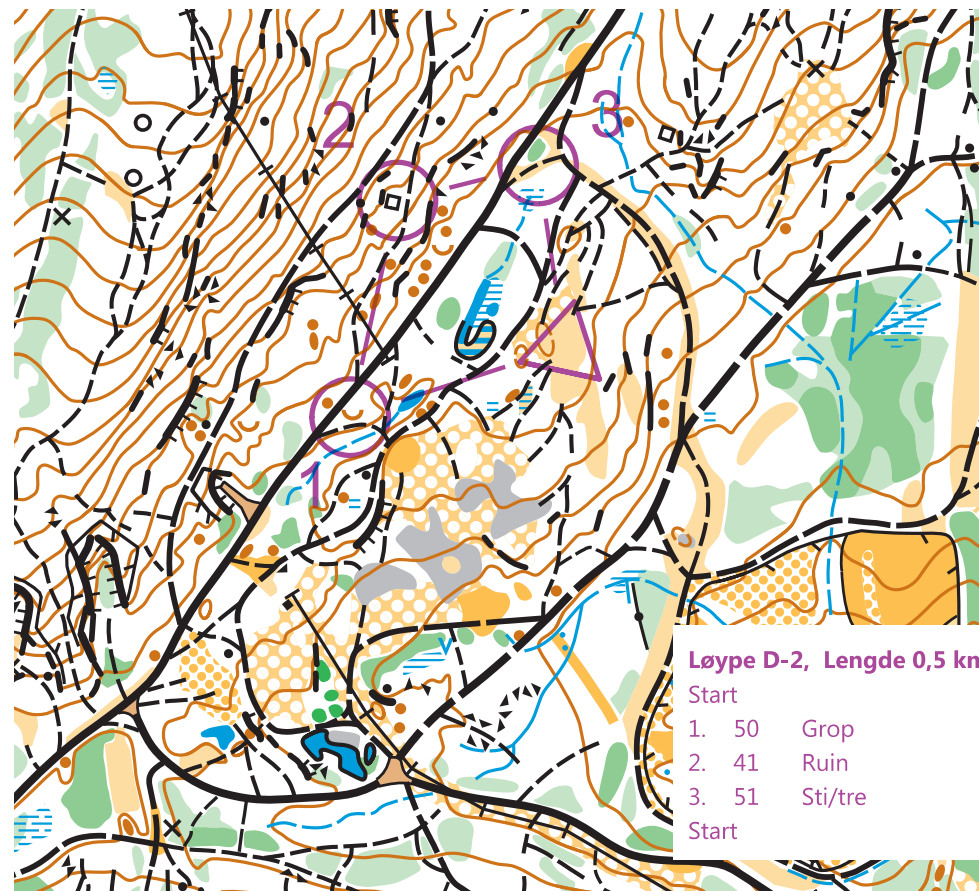

Gå inn på www.lillomarka.no

eller send epost til gaupene@lillomarka.no

Salamanderdammen

Målestokk: 1:5000
Ekvidistanse: 5 m
Lillomarka OL

Løype D-2, Lengde 0,5 km

Start

1. 50 Grop
2. 41 Ruin
3. 51 Sti/tre

Start

Lyst til å prøve orientering?

Gå inn på
www.lillomarka.no

eller send epost til
gaupene@lillomarka.no

Salamanderdammen

Målestokk: 1:5000
Ekvidistanse: 5 m
Lillomarka OL

Løype D-2, Lengde 0,5 km

Start

1. 50 Grop
2. 41 Ruin
3. 51 Sti/tre

Start

Lyst til å prøve orientering?

Gå inn på
www.lillomarka.no

eller send epost til
gaupene@lillomarka.no

Salamanderdammen

Målestokk: 1:5000
Ekvidistanse: 5 m
Lillomarka OL

1:5000

Løype D-3, Lengde 0,7 km

Start

1. 43 Skrent
2. 45 Stikryss
3. 48 Stikryss
4. 50 Grop

Start

Lyst til å prøve orientering?

Gå inn på www.lillomarka.no

eller send epost til gaupene@lillomarka.no

Salamanderdammen

Målestokk: 1:5000
Ekvidistanse: 5 m
Lillomarka OL