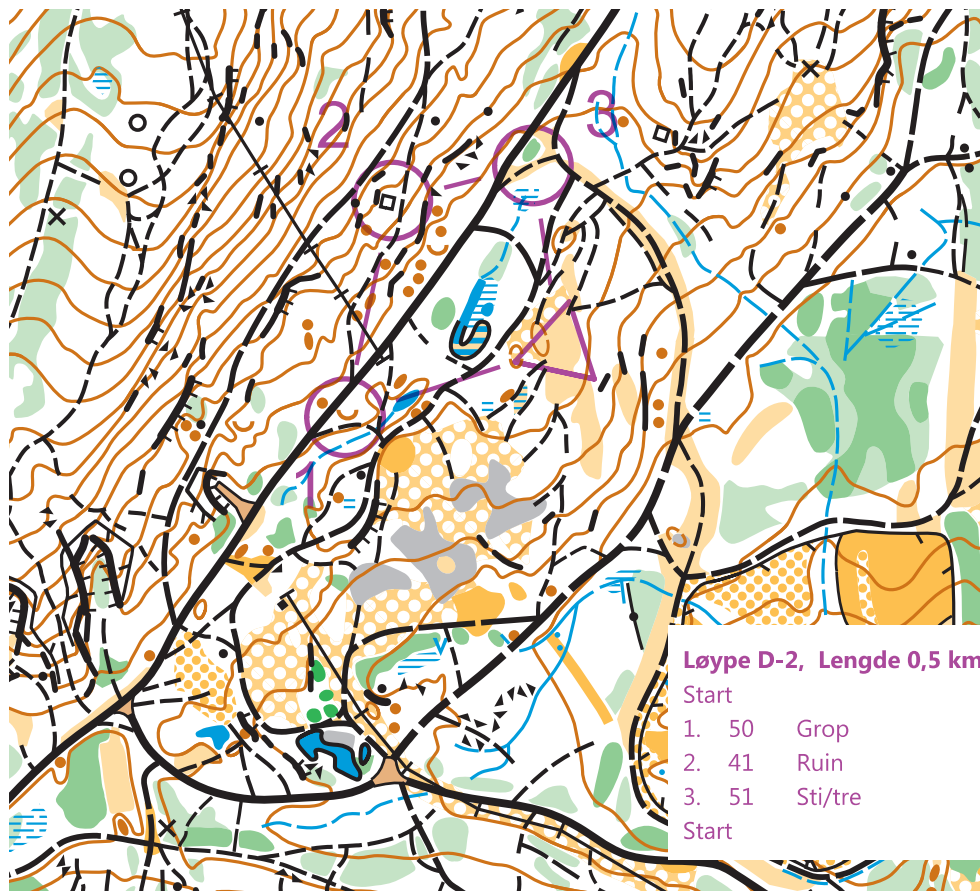

eller send epost til gaupene@lillomarka.no

Salamanderdammen

Målestokk: 1:5000
Ekvidistanse: 5 m
Lillomarka OL

1:5000

Løype D-1, Lengde 0,6 km

- Start
1. 42 Ruin
 2. 39 Myr
 3. 38 Kolle
- Start

Lyst til å prøve orientering?

Gå inn på www.lillomarka.no

eller send epost til gaupene@lillomarka.no

Salamanderdammen

Målestokk: 1:5000
Ekvidistanse: 5 m
Lillomarka OL

Løype D-2, Lengde 0,5 km

Start

1. 50 Grop
2. 41 Ruin
3. 51 Sti/tre

Start

Lyst til å prøve orientering?

Gå inn på
www.lillomarka.no

eller send epost til
gaupene@lillomarka.no

Salamanderdammen

Målestokk: 1:5000
Ekvidistanse: 5 m
Lillomarka OL

Løype D-2, Lengde 0,5 km

Start

1. 50 Grop
2. 41 Ruin
3. 51 Sti/tre

Start

Lyst til å prøve orientering?

Gå inn på
www.lillomarka.no

eller send epost til
gaupene@lillomarka.no

Salamanderdammen

Målestokk: 1:5000
Ekvidistanse: 5 m
Lillomarka OL

1:5000

Løype D-3, Lengde 0,7 km