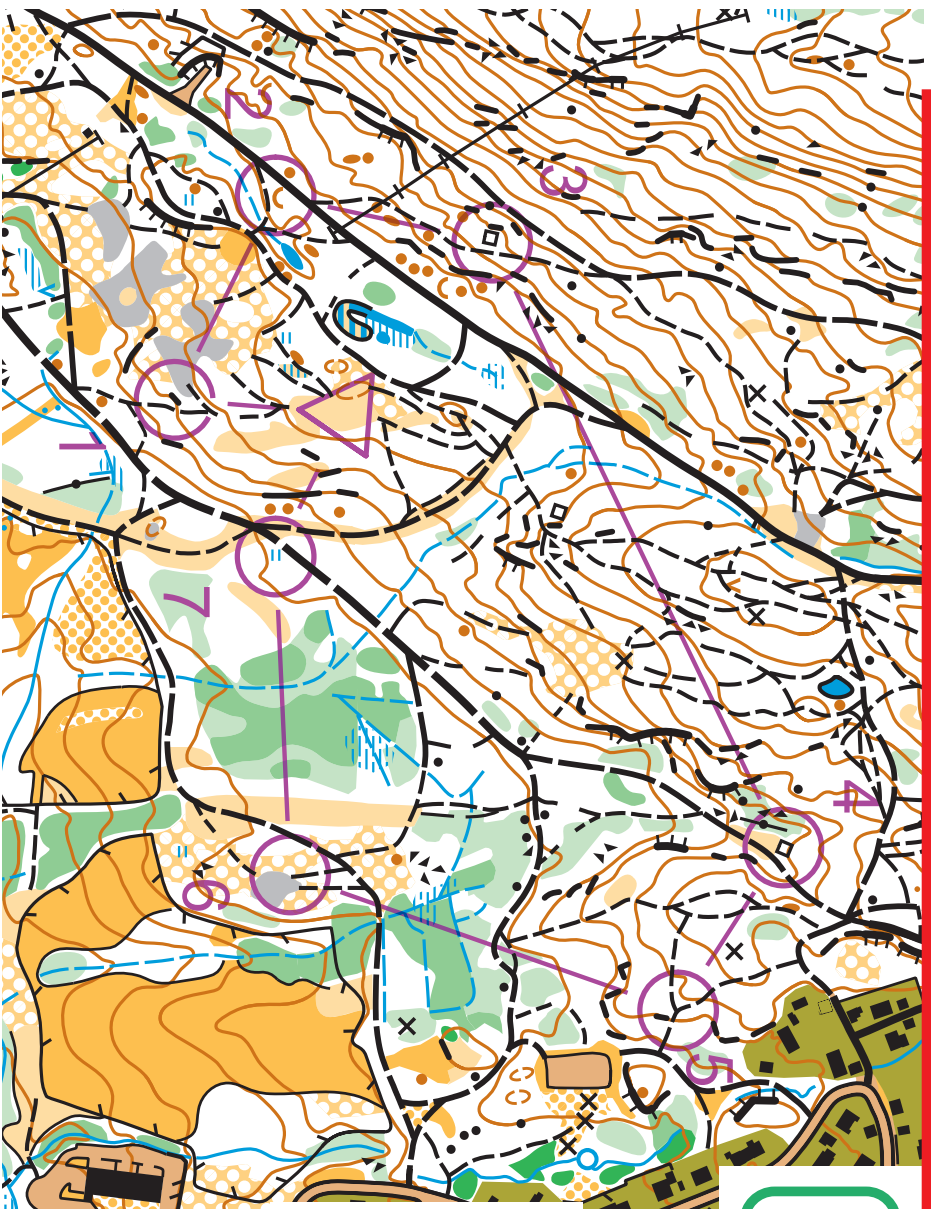

Salamanderdammen

Målestokk: 1:5000
Ekvidistanse: 5 m
Lillomarka OL

1:5000

Løype D-1, Lengde 0,6 km

- Start
1. 42 Ruin
 2. 39 Myr
 3. 38 Kolle
- Start

Lyst til å prøve orientering?

Gå inn på www.lillomarka.no

Start

1. 43 Skrent
2. 45 Stikryss
3. 48 Stikryss
4. 50 Grop

Start

Lyst til å prøve orientering?

Gå inn på www.lillomarka.no

eller send epost til gaupene@lillomarka.no

Salamanderdammen

Målestokk: 1:5000
Ekvidistanse: 5 m
Lillomarka OL

1:5000

Løype D-3, Lengde 0,7 km

Start

1. 43 Skrent
2. 45 Stikryss
3. 48 Stikryss
4. 50 Grop

Start

Lyst til å prøve orientering?

Gå inn på www.lillomarka.no

eller send epost til gaupene@lillomarka.no

Sandåssletta

Løype D-øvet, Lengde 1,6 km
Start

1.	43	Skrent
2.	50	Grop
3.	41	Ruin
4.	34	Ruin
5.	35	Stikryss
6.	37	Åpent fjell/tre
7.	39	Myr

Målestokk: 1:5000
Ekvidistanse: 5 m
Liljomarka OL

Sandåssletta

Løype D-øvet, Lengde 1,6 km
Start