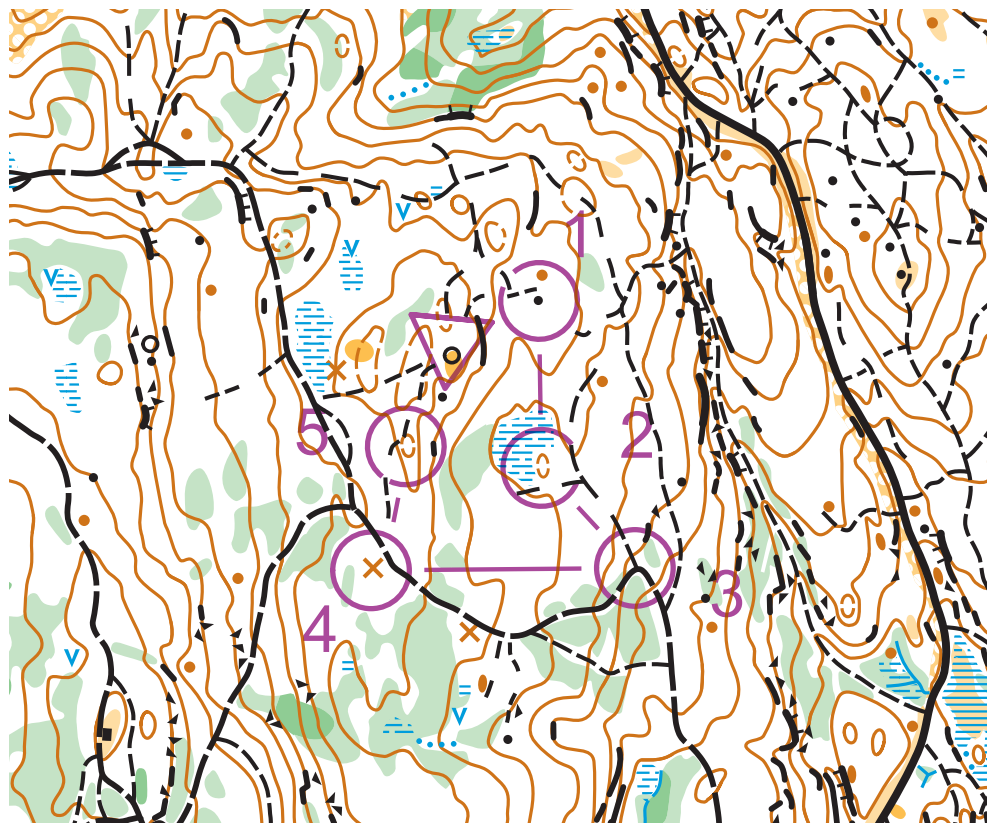

# Elgtoppen

Målestokk: 1:5000  
Ekvidistanse: 5 m  
Lillomarka OL

Løype L-2, Lengde 0,5 km

Start

1. 57 Kolle
2. 56 Maurtue
3. 55 Skrent

Start

Lyst til å prøve  
orientering?

Gå inn på  
[www.lillomarka.no](http://www.lillomarka.no)

# Elgtoppen

Målestokk: 1:5000  
Ekvidistanse: 5 m  
Lillomarka OL

Løype L-3, Lengde 0,6 km

Start

1. 52 Stein
2. 58 Kolle
3. 59 Stikryss
4. 56 Maurtue
5. 57 Kolle

Start

Lyst til å prøve  
orientering?

Gå inn på  
[www.lillomarka.no](http://www.lillomarka.no)