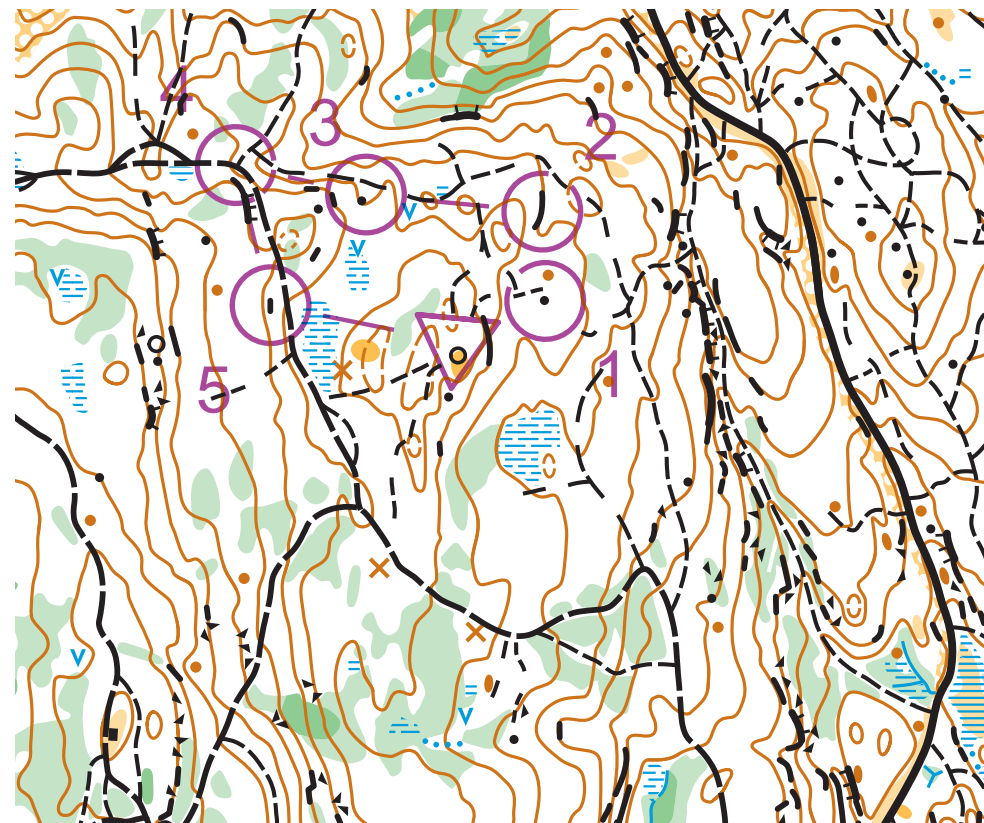

# Elgtoppen

Målestokk: 1:5000  
Ekvidistanse: 5 m  
Lillomarka OL

1:5000

Løype L-4, Lengde 0,5 km

Start

1. 52 Stein
2. 53 Skrent
3. 54 Søkk
4. 60 Stikryss
5. 55 Skrent

Start

Lyst til å prøve  
orientering?

# Elgtoppen

Målestokk: 1:5000  
Ekvidistanse: 5 m  
Lillomarka OL

Løype L-5, Lengde 0,9 km

Start

1. 52 Stein
2. 58 Kolle
3. 59 Stikryss
4. 56 Maurtue
5. 60 Stikryss
6. 54 Sækk

Start

Lyst til å prøve  
orientering?