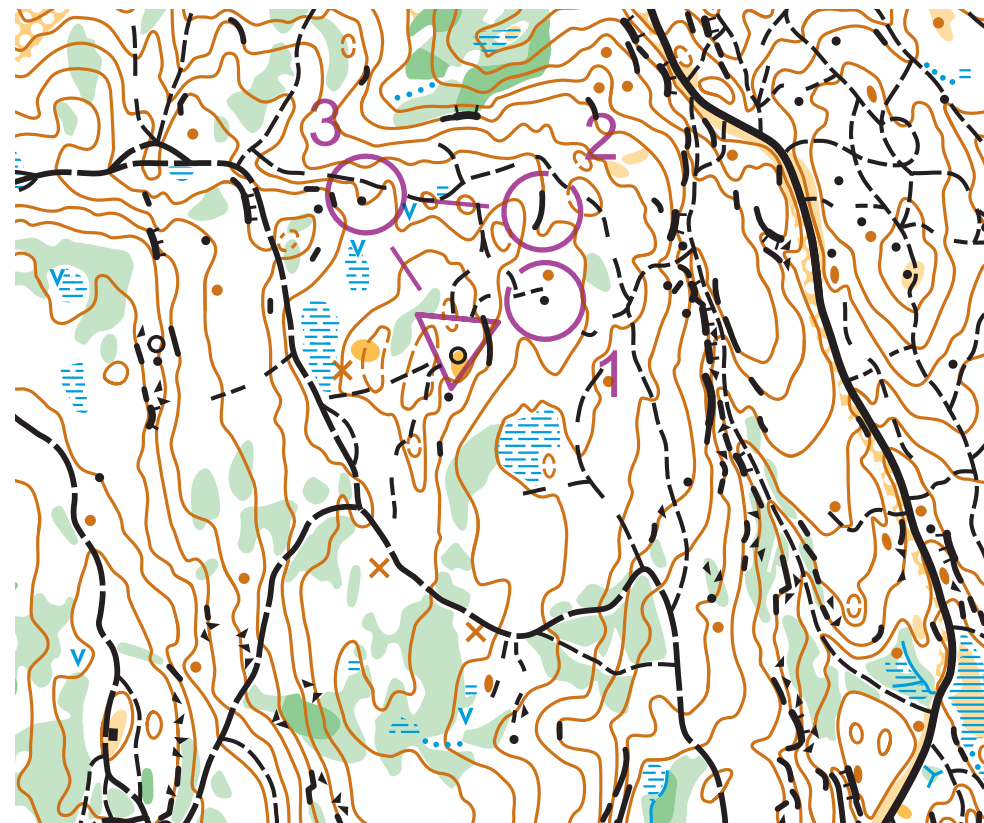

# Elgtoppen

Målestokk: 1:5000  
Ekvidistanse: 5 m  
Lillomarka OL

Løype L-1, Lengde 0,4 km

Start

1. 52 Stein
2. 53 Skrent
3. 54 Søkk

Start

Lyst til å prøve  
orientering?

Gå inn på  
[www.lillomarka.no](http://www.lillomarka.no)