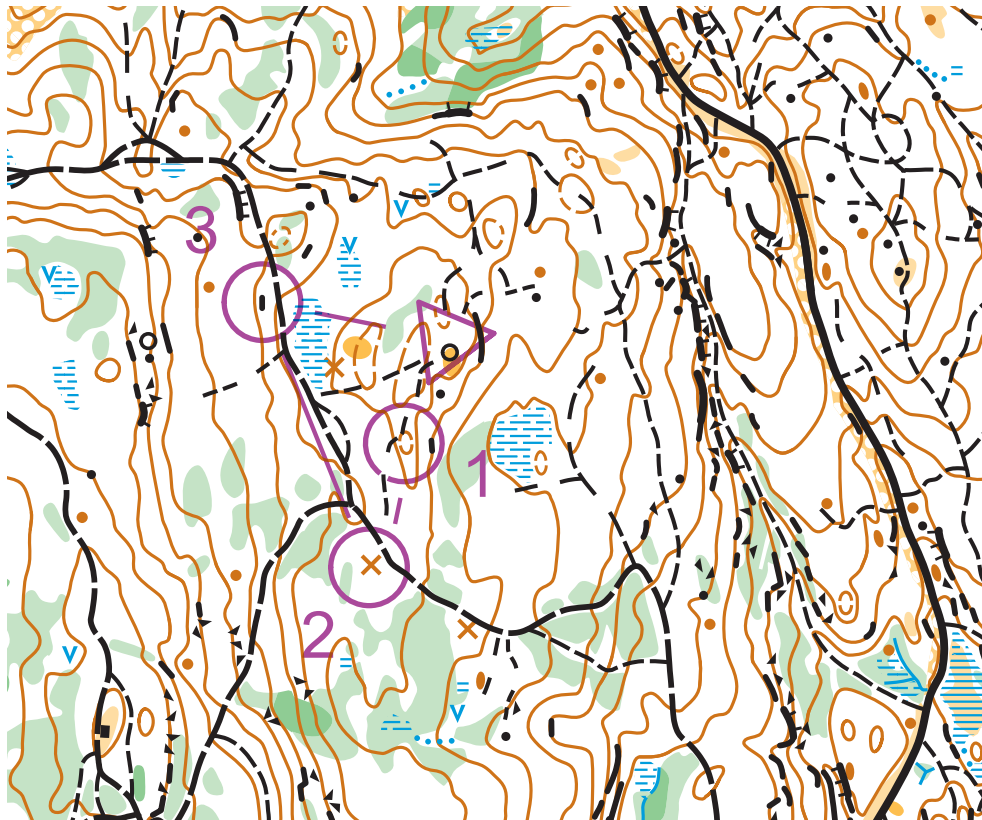

# Elgtoppen

Målestokk: 1:5000  
Ekvidistanse: 5 m  
Lillomarka OL

Løype L-1, Lengde 0,4 km

Start

1. 52 Stein
2. 53 Skrent
3. 54 Søkk

Start

Lyst til å prøve  
orientering?

Gå inn på  
[www.lillomarka.no](http://www.lillomarka.no)

# Elgtoppen

Målestokk: 1:5000  
Ekvidistanse: 5 m  
Lillomarka OL

Løype L-2, Lengde 0,5 km

Start

1. 57 Kolle
2. 56 Maurtue
3. 55 Skrent

Start

Lyst til å prøve  
orientering?

Gå inn på  
[www.lillomarka.no](http://www.lillomarka.no)