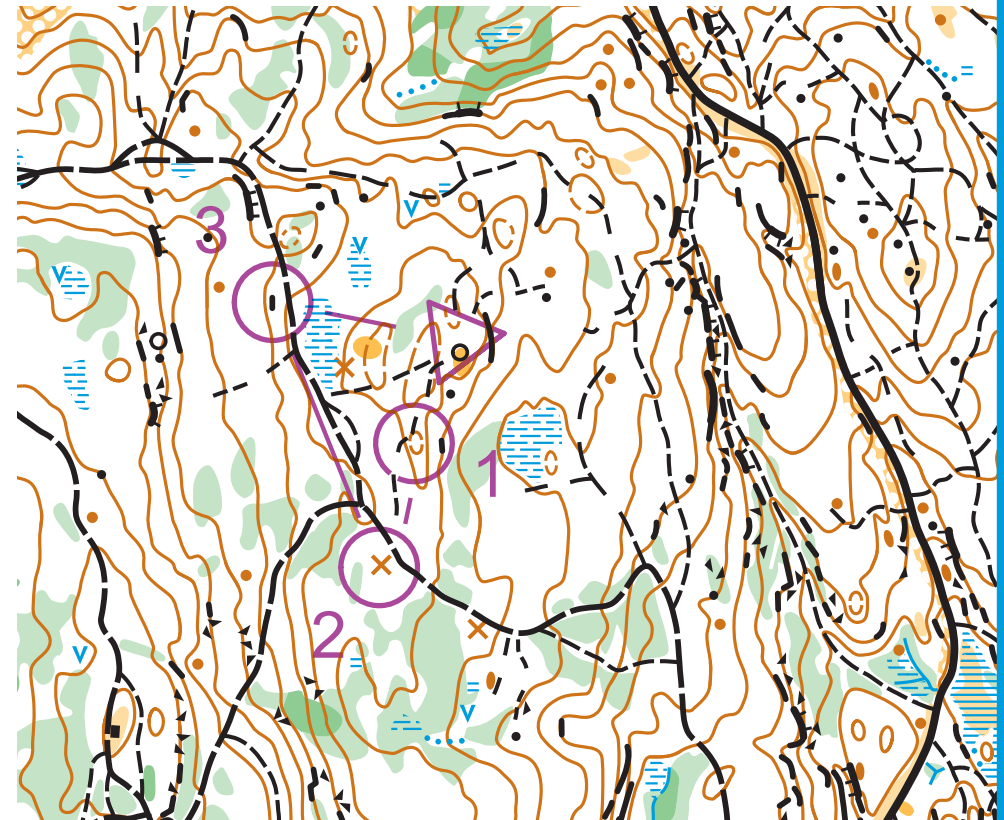

# Elgtoppen

Målestokk: 1:5000  
Ekvidistanse: 5 m  
Lillomarka OL

Løype L-2, Lengde 0,5 km

Start

1. 57 Kolle
2. 56 Maurtue
3. 55 Skrent

Start

Lyst til å prøve  
orientering?

Gå inn på  
[www.lillomarka.no](http://www.lillomarka.no)