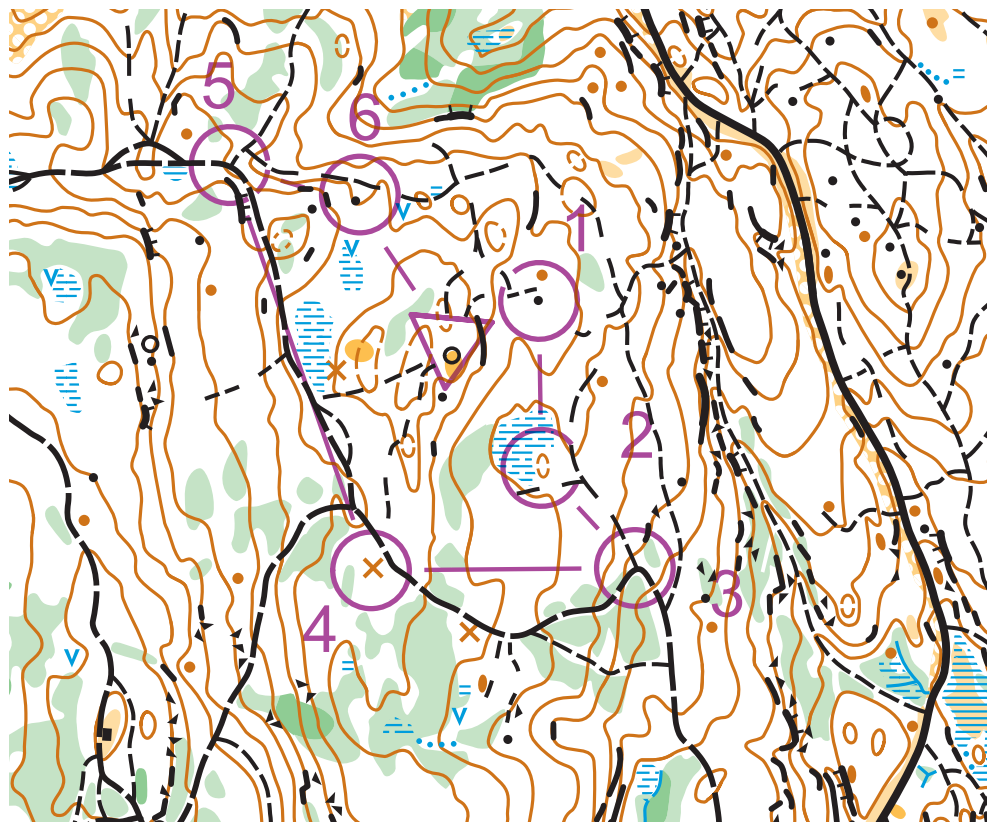

# Elgtoppen

Målestokk: 1:5000  
Ekvidistanse: 5 m  
Lillomarka OL

1:5000

Løype L-4, Lengde 0,5 km

Start

1. 52 Stein
2. 53 Skrent
3. 54 Søkk
4. 60 Stikryss
5. 55 Skrent

Start

Lyst til å prøve  
orientering?

# Elgtoppen

Målestokk: 1:5000  
Ekvidistanse: 5 m  
Lillomarka OL

Løype L-5, Lengde 0,9 km

Start

1. 52 Stein
2. 58 Kolle
3. 59 Stikryss
4. 56 Maurtue
5. 60 Stikryss
6. 54 Sækk

Start

Lyst til å prøve  
orientering?