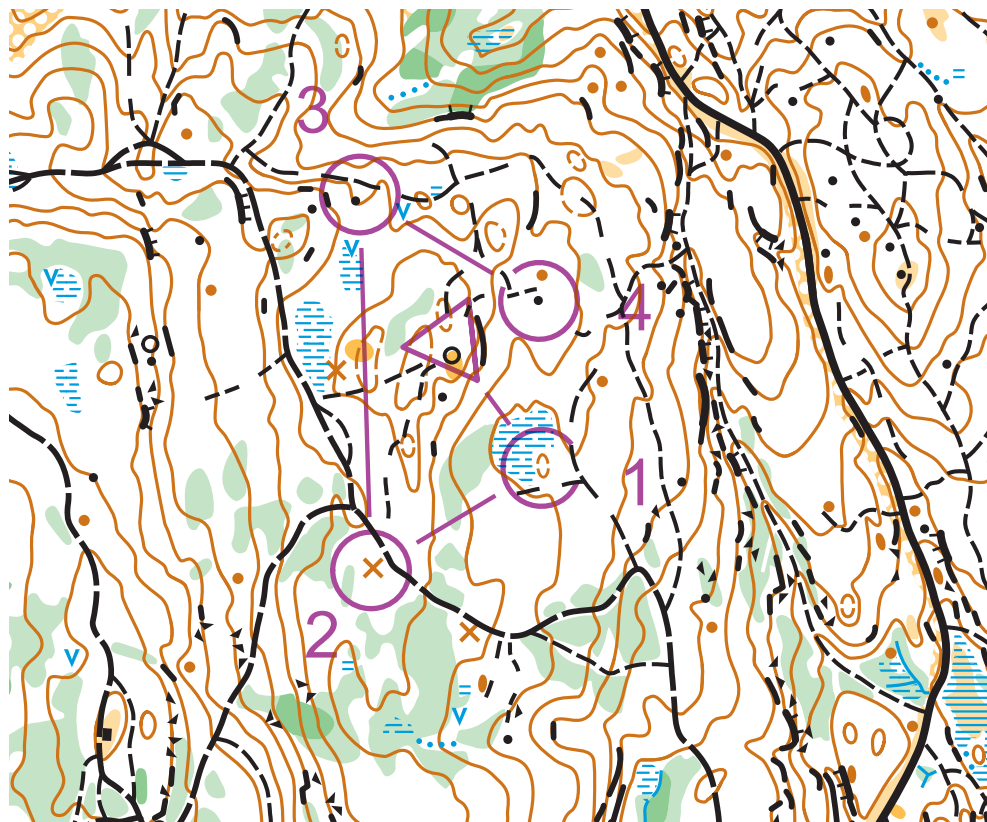

# Elgtoppen

Målestokk: 1:5000  
Ekvidistanse: 5 m  
Lillomarka OL

Løype L-5, Lengde 0,9 km

Start

1. 52 Stein
2. 58 Kolle
3. 59 Stikryss
4. 56 Maurtue
5. 60 Stikryss
6. 54 Sækk

Start

Lyst til å prøve  
orientering?

# Elgtoppen

Målestokk: 1:5000  
Ekvidistanse: 5 m  
Lillomarka OL

Løype L-6, Lengde 0,7 km

Start

1. 58 Kolle
2. 56 Maurtue
3. 54 Søkk
4. 52 Stein

Start

Lyst til å prøve  
orientering?

Gå inn på  
[www.lillomarka.no](http://www.lillomarka.no)