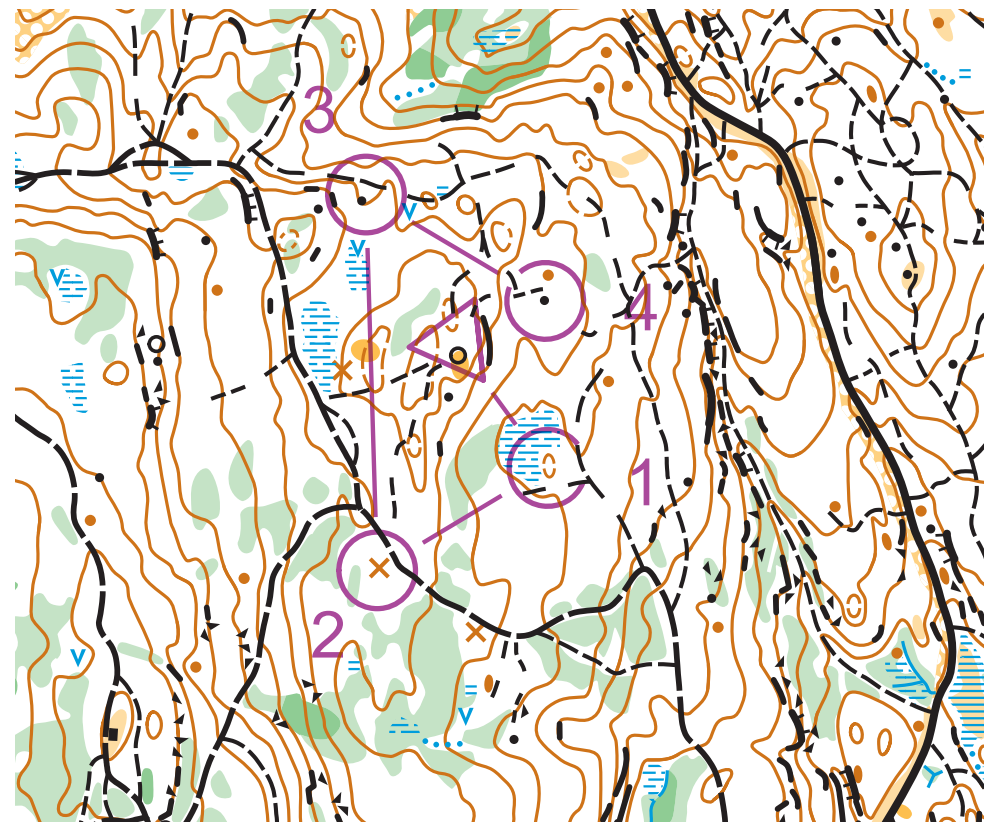

# Elgtoppen

Målestokk: 1:5000  
Ekvidistanse: 5 m  
Lillomarka OL

Løype L-5, Lengde 0,9 km

Start

1. 52 Stein
2. 58 Kolle
3. 59 Stikryss
4. 56 Maurtue
5. 60 Stikryss
6. 54 Sækk

Start

Lyst til å prøve  
orientering?

# Elgtoppen

Målestokk: 1:5000  
Ekvidistanse: 5 m  
Lillomarka OL

Løype L-6, Lengde 0,7 km

Start

1. 58 Kolle
2. 56 Maurtue
3. 54 Søkk
4. 52 Stein

Start

Lyst til å prøve  
orientering?

Gå inn på  
[www.lillomarka.no](http://www.lillomarka.no)