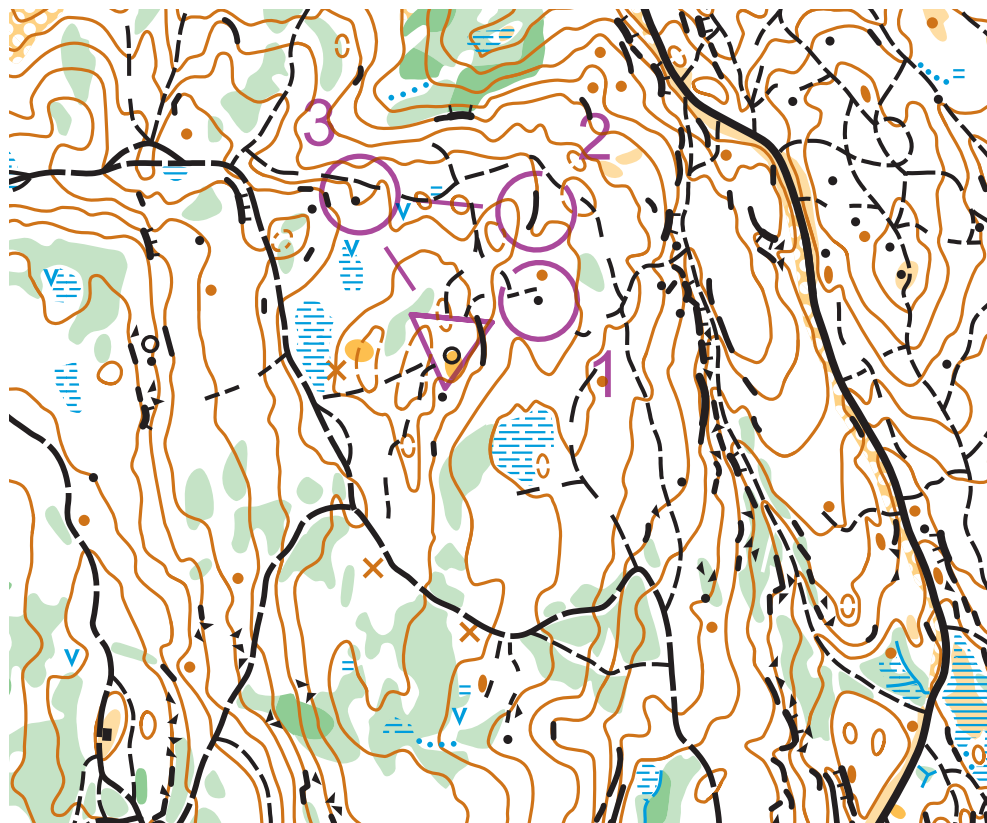

# Elgtoppen

Målestokk: 1:5000  
Ekvidistanse: 5 m  
Lillomarka OL

Løype L-1, Lengde 0,4 km

Start

1. 52 Stein
2. 53 Skrent
3. 54 Søkk

Start

Lyst til å prøve  
orientering?

Gå inn på  
[www.lillomarka.no](http://www.lillomarka.no)