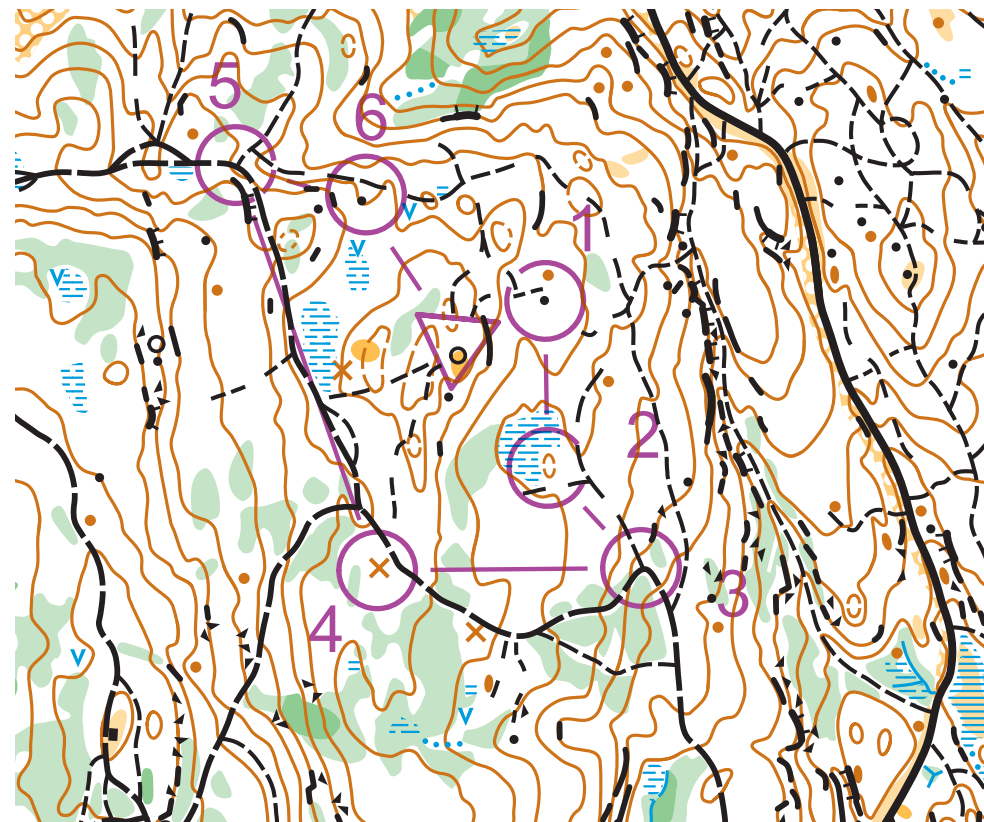

# Elgtoppen

Målestokk: 1:5000  
Ekvidistanse: 5 m  
Lillomarka OL

Løype L-5, Lengde 0,9 km

Start

1. 52 Stein
2. 58 Kolle
3. 59 Stikryss
4. 56 Maurtue
5. 60 Stikryss
6. 54 Sækk

Start

Lyst til å prøve  
orientering?

# Elgtoppen

Målestokk: 1:5000  
Ekvidistanse: 5 m  
Lillomarka OL

Løype L-6, Lengde 0,7 km

Start

1. 58 Kolle
2. 56 Maurtue
3. 54 Søkk
4. 52 Stein

Start

Lyst til å prøve  
orientering?

Gå inn på  
[www.lillomarka.no](http://www.lillomarka.no)