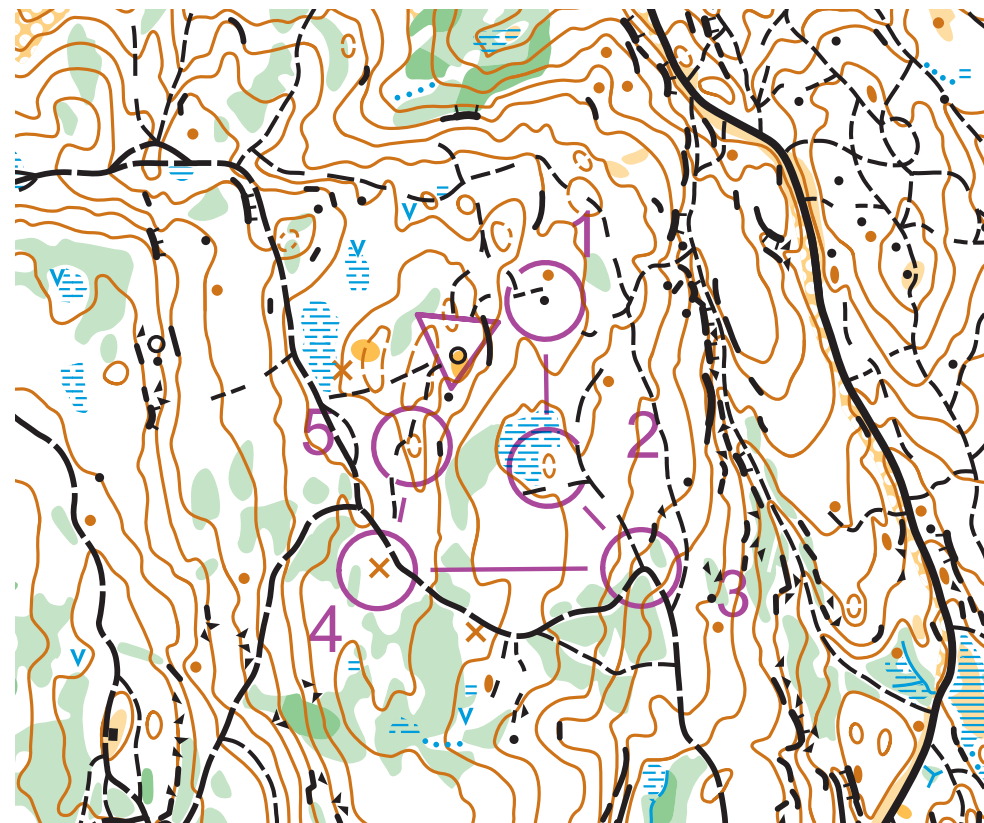

# Elgtoppen

Målestokk: 1:5000  
Ekvidistanse: 5 m  
Lillomarka OL

Løype L-3, Lengde 0,6 km

Start

1. 52 Stein
2. 58 Kolle
3. 59 Stikryss
4. 56 Maurtue
5. 57 Kolle

Start

Lyst til å prøve  
orientering?

Gå inn på  
[www.lillomarka.no](http://www.lillomarka.no)