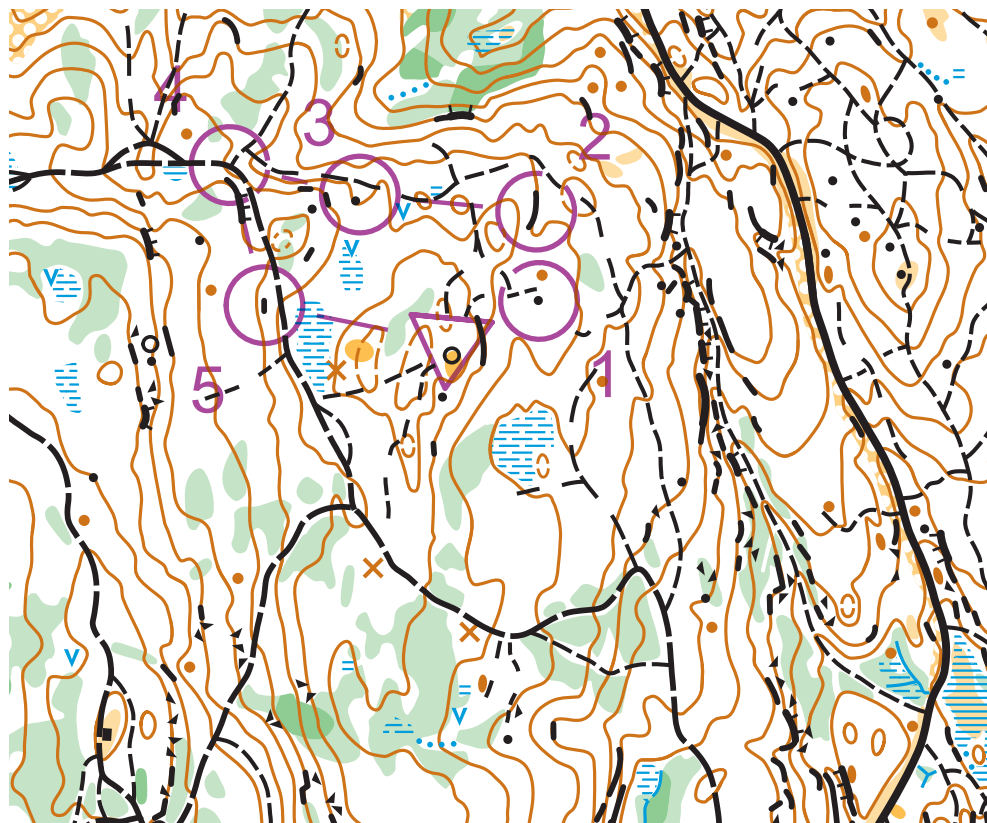

# Elgtoppen

Målestokk: 1:5000  
Ekvidistanse: 5 m  
Lillomarka OL

Løype L-3, Lengde 0,6 km

Start

1. 52 Stein
2. 58 Kolle
3. 59 Stikryss
4. 56 Maurtue
5. 57 Kolle

Start

Lyst til å prøve  
orientering?

Gå inn på  
[www.lillomarka.no](http://www.lillomarka.no)

# Elgtoppen

Målestokk: 1:5000  
Ekvidistanse: 5 m  
Lillomarka OL

1:5000

Løype L-4, Lengde 0,5 km

Start

1. 52 Stein
2. 53 Skrent
3. 54 Søkk
4. 60 Stikryss
5. 55 Skrent

Start

Lyst til å prøve  
orientering?