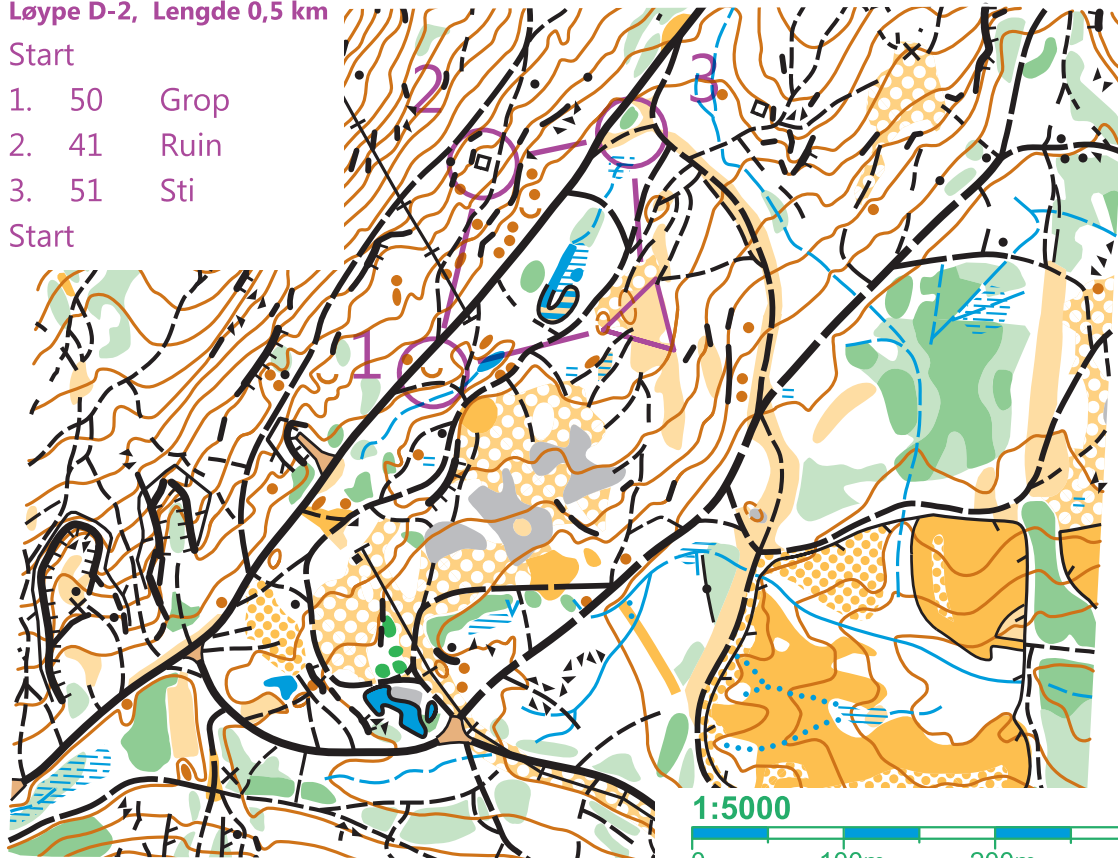

Salamanderdammen

Løype D-2, Lengde 0,5 km

Start

1. 50 Grop
2. 41 Ruin
3. 51 Sti

Start

Målestokk: 1:5000

Ekvidistanse: 5 m

Lillomarka OL

Lyst til å prøve
orientering?

Gå inn på
www.lillomarka.no

eller send epost til
gaupene@lillomarka.no

1:5000