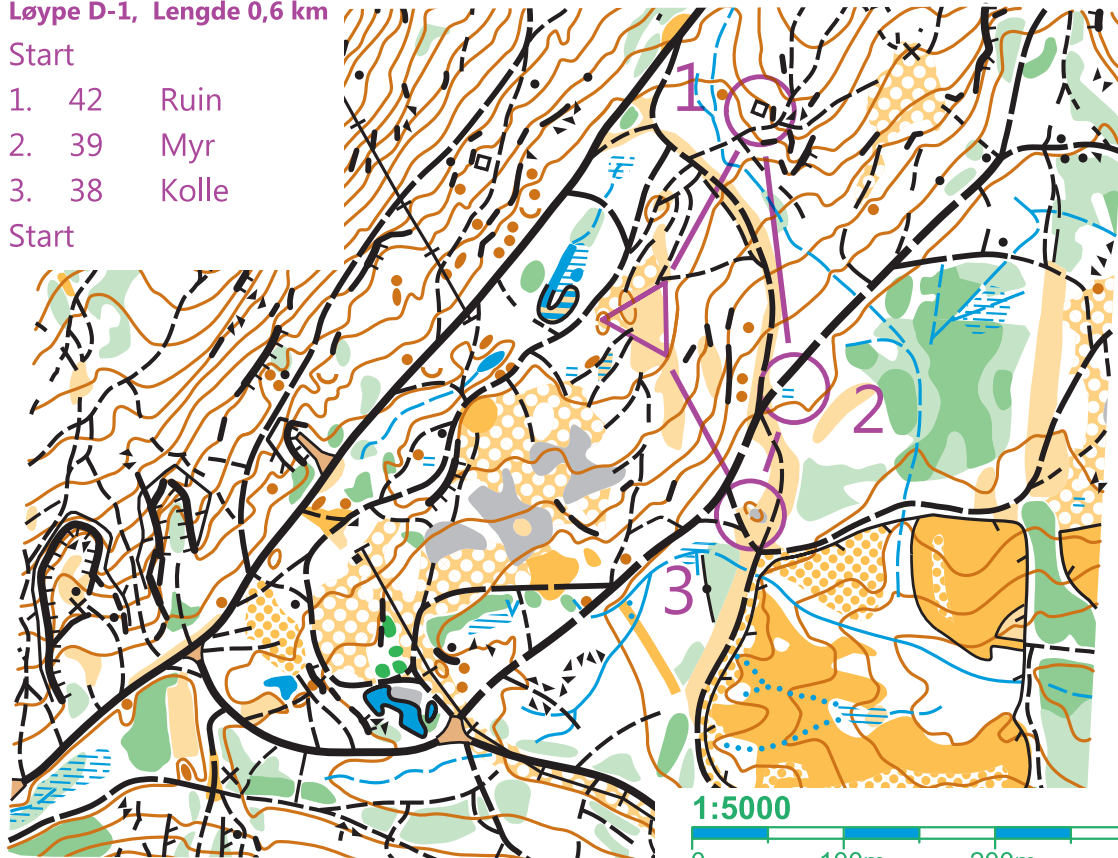

Salamanderdammen

Løype D-1, Lengde 0,6 km

Start

1. 42 Ruin
2. 39 Myr
3. 38 Kolle

Start

1:5000

Målestokk: 1:5000
Ekvidistanse: 5 m
Lillomarka OL

Lyst til å prøve
orientering?