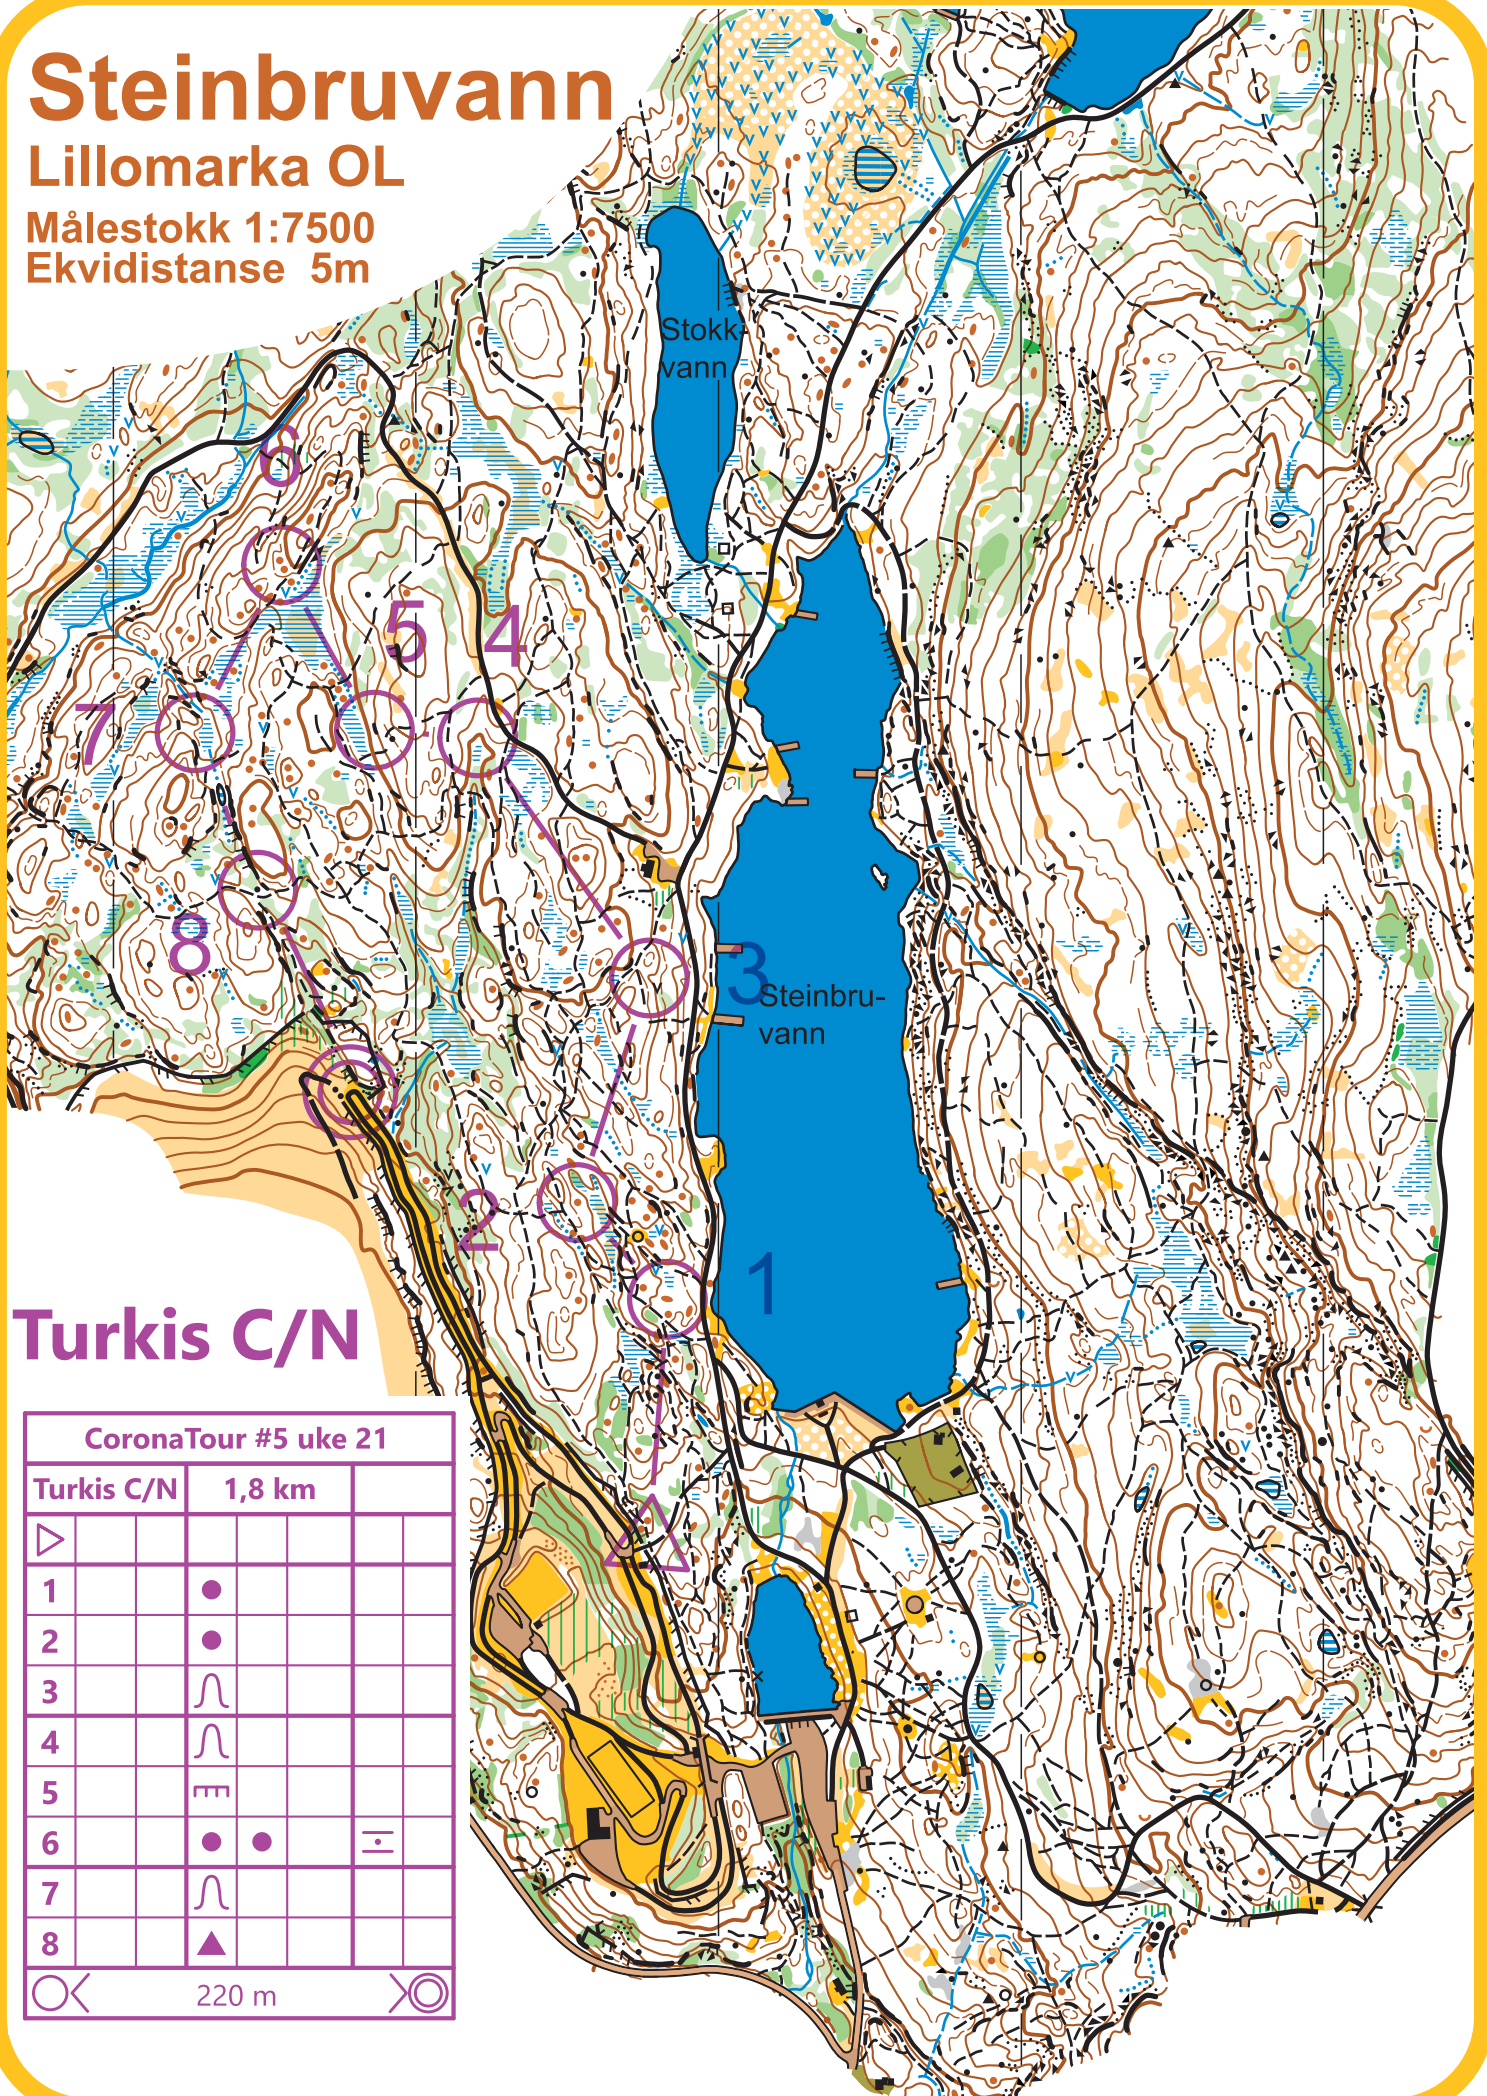

# Steinbruvann

Lillomarka OL

Målestokk 1:7500

Ekvidistanse 5m

## Turkis C/N

CoronaTour #5 uke 21

Turkis C/N

1,8 km

▷					
1		●			
2		●			
3		∩			
4		∩			
5		≡			
6		● ●		≡	
7		∩			
8		▲			
○	220 m	○			