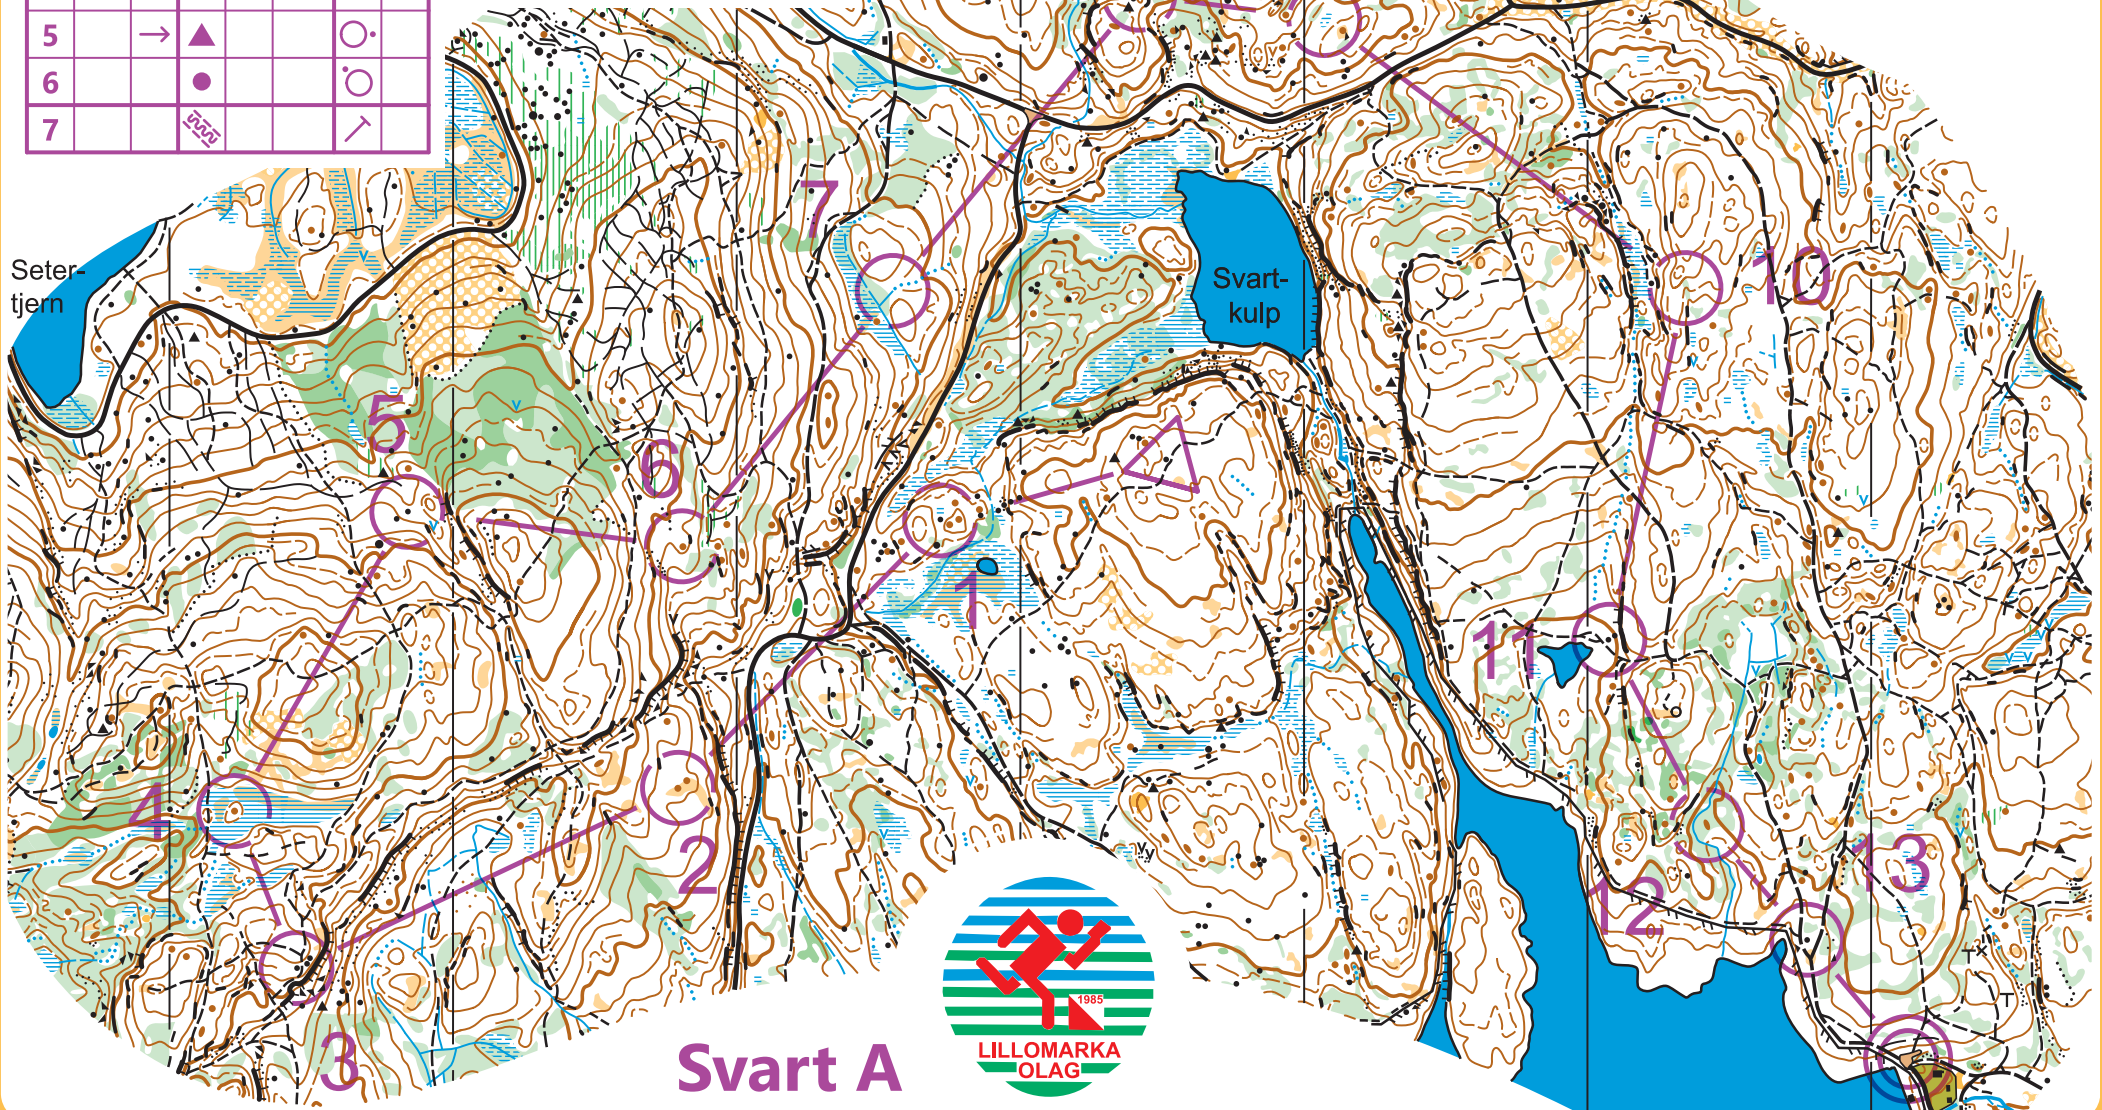

CoronaTour of LOL - uke 19

Svart A	4,3 km				
▷					
1	↗	▲			
2	↙	●			
3	←	▲			
4		●			
5	→	▲			○
6		●			○
7		5000			↗

8			○		
9			≡		
10			∩	⊗	
11	↙		▲		
12			●		
13			▲		
○		170 m		○	

Lillomarksalpene

Lillomarka OL

Målestokk 1:8 000
 Ekvidistanse 5m
 Utgitt 2018

Svart A

LILLOMARKA
 OLAG